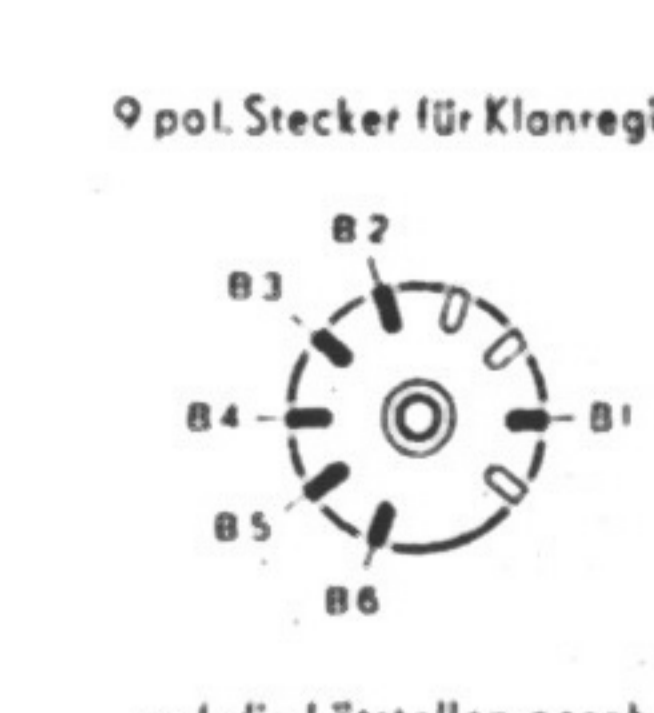

FM-ZF - 10,6 MHz
AM-ZF - 460 KHz

Heli3000 

	1	2	3	4	5	6	7	8	9	10	11	12	13	14	15	16	17	18	19	
AUS																				
TA																				
LW																				
MW																				
KW																				
UKW																				

● = Kontakt geschlossen

Spulenplatte von unten