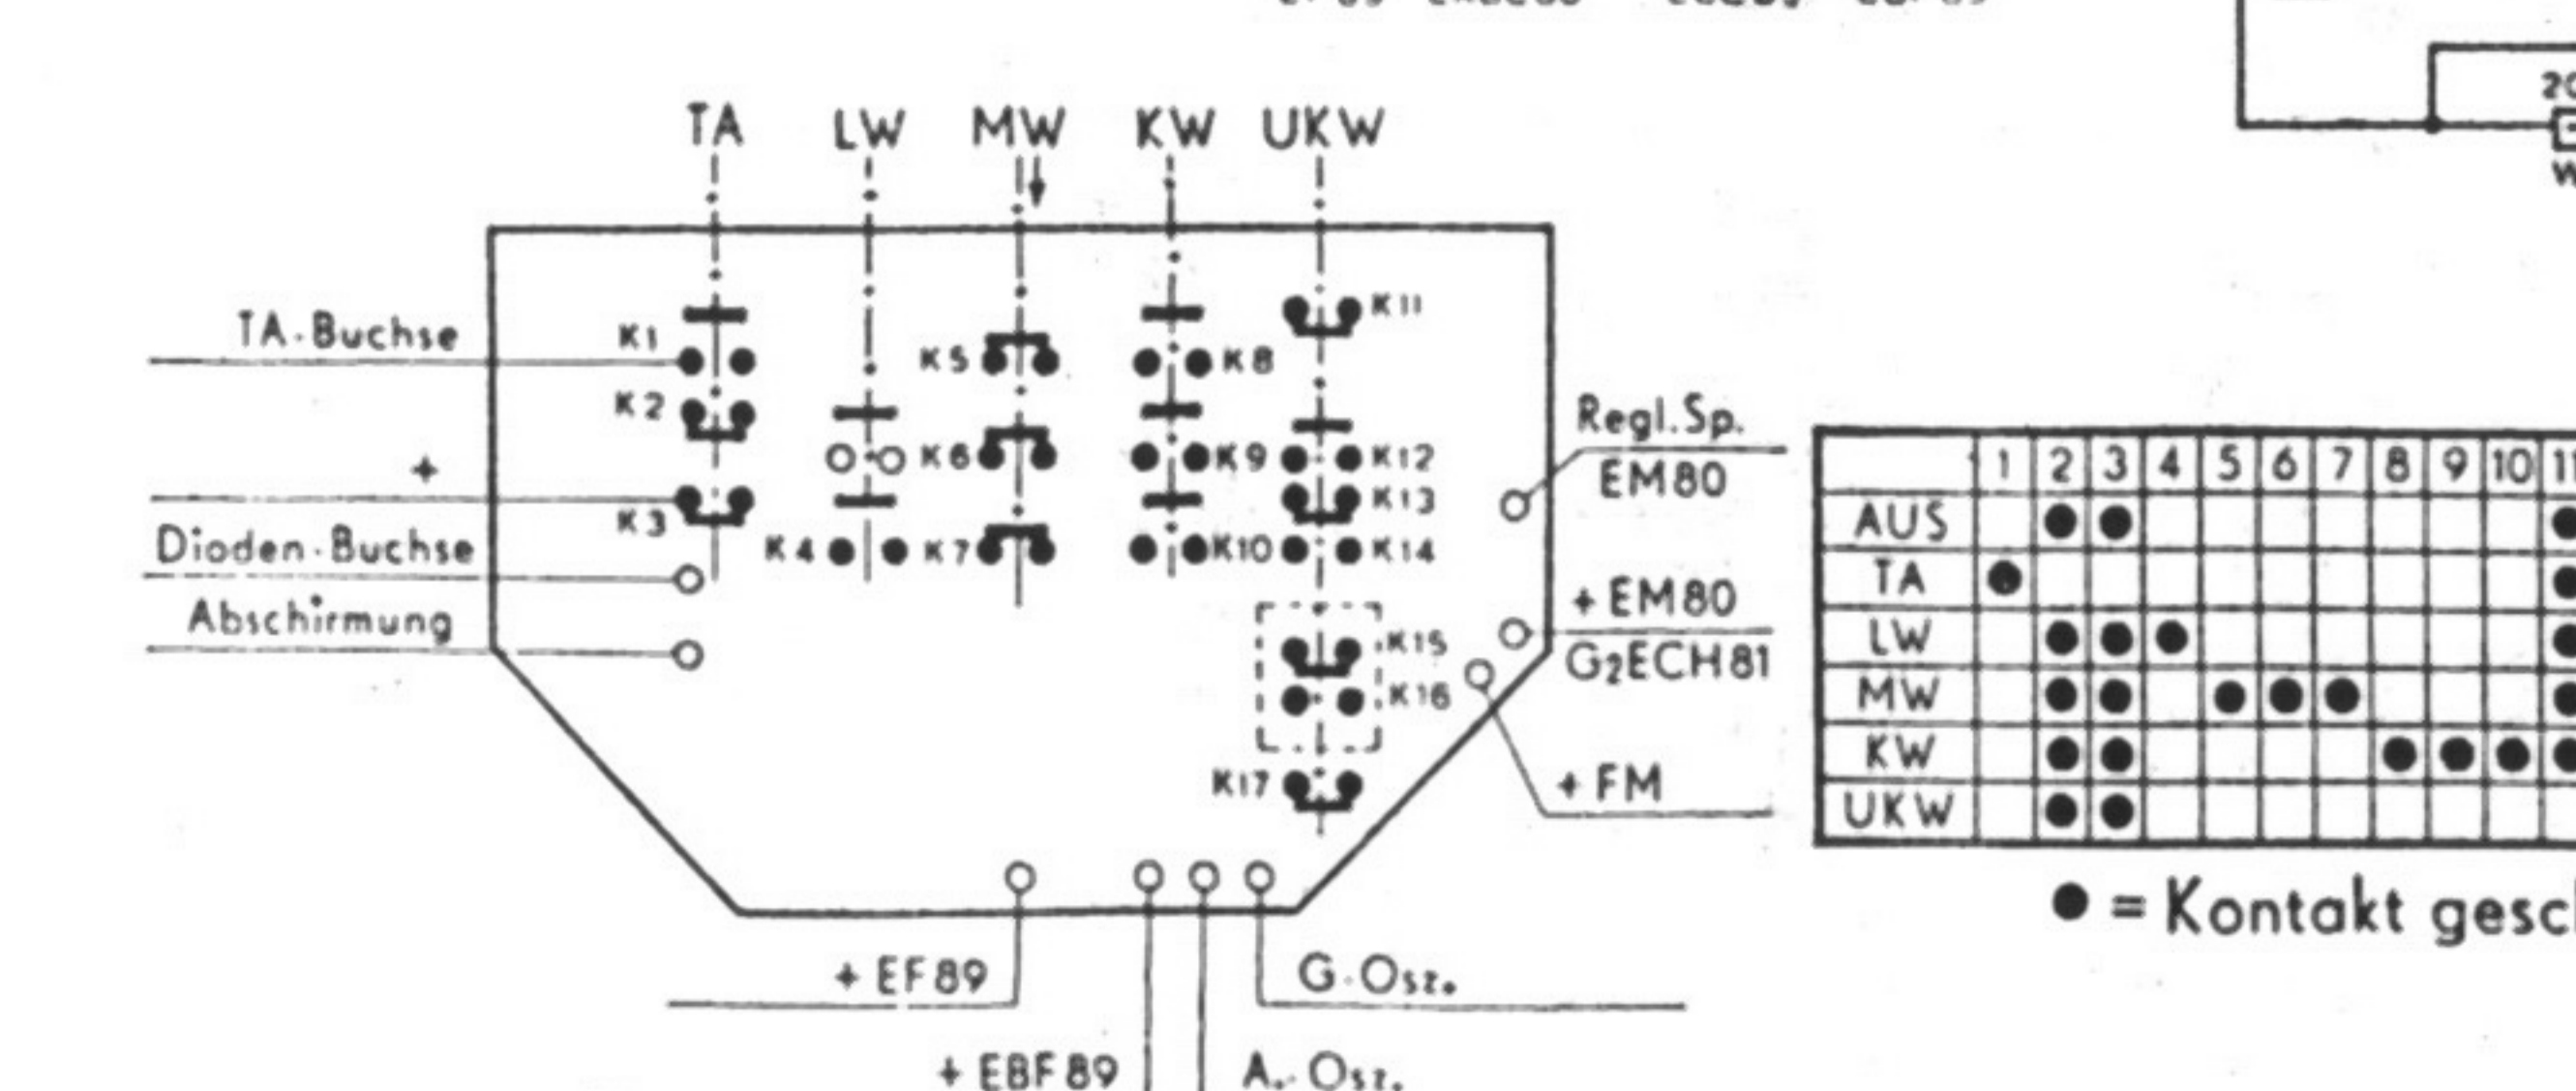

FM-ZF - 10,6 MHz
AM-ZF - 460 KHz

Heli3000 

	1	2	3	4	5	6	7	8	9	10	11	12	13	14	15	16	17	18	19	
AUS																				
TA																				
LW																				
MW																				
KW																				
UKW																				

● = Kontakt geschlossen

Spulenplatte von unten