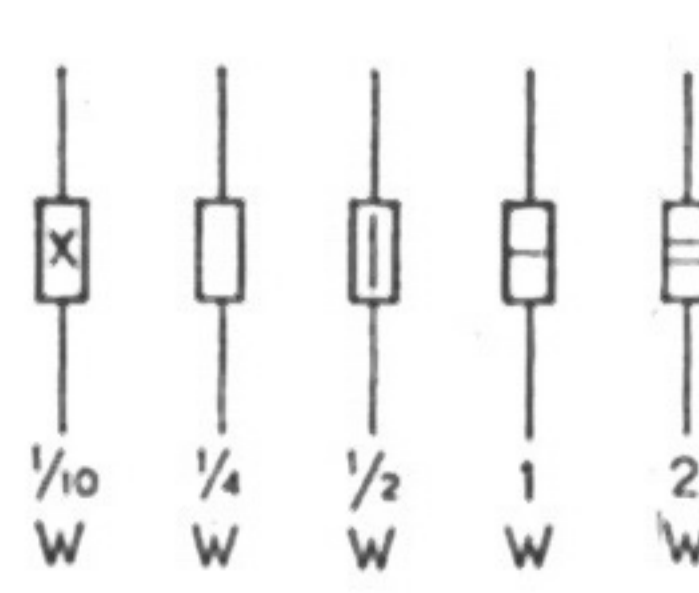

FM-ZF - 10,6 MHz
AM-ZF - 460 KHz

Heli3000 

	1	2	3	4	5	6	7	8	9	10	11	12	13	14	15	16	17	18	19	
AUS																				
TA																				
LW																				
MW																				
KW																				
UKW																				

● = Kontakt geschlossen

Spulenplatte von unten