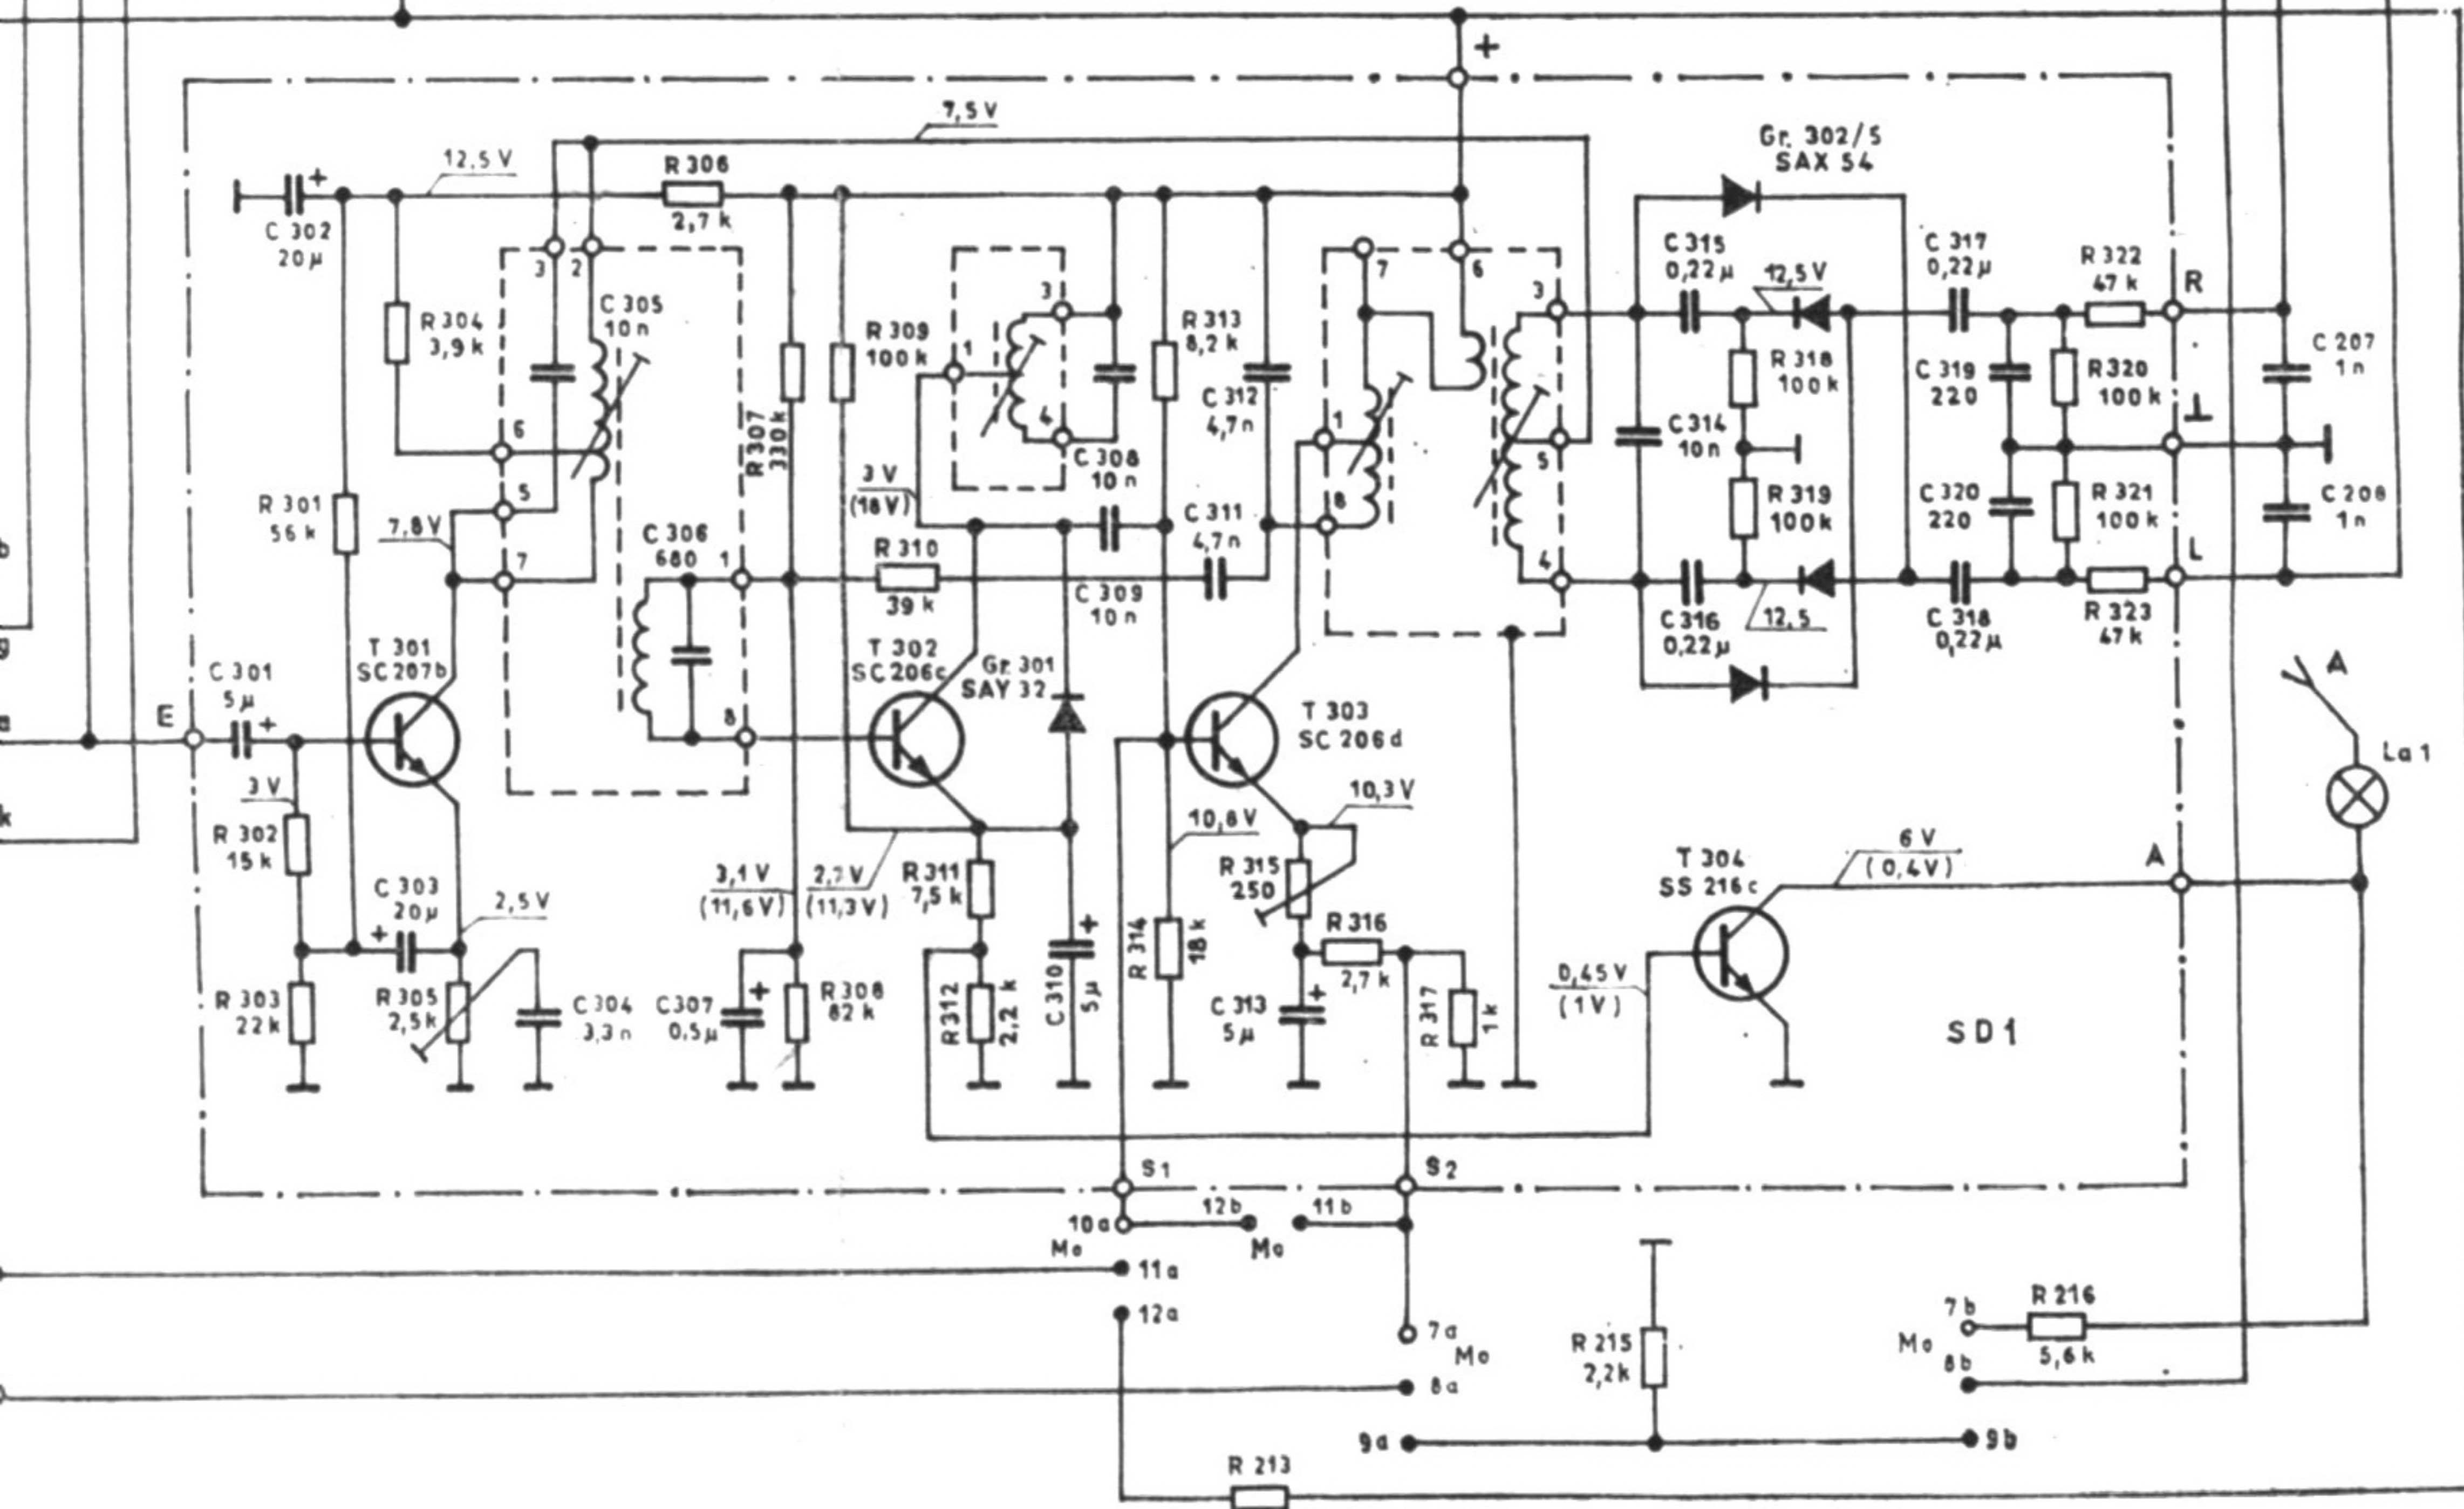

Änderungen die der technischen Verbesserung dienen, vorbehalten.

Verbesserung dienen, vorbehalten.

100mV
(20mV)

Bv.: 068.1220

Bv.: 085.1200

Bv.: 085.900

- BF 180 B K
E S
- SF 123 B K
131
136 E
137
- GC 123
- BF 125 E K
B S
- SC 206
207
- SS 216
- E B K

1971	Tag	Name	
	Gezeichnet	9.9.	Böhmer
	Geprüft	16.9.	Böckel
			70085-000 Sp
RK5 Tuner			