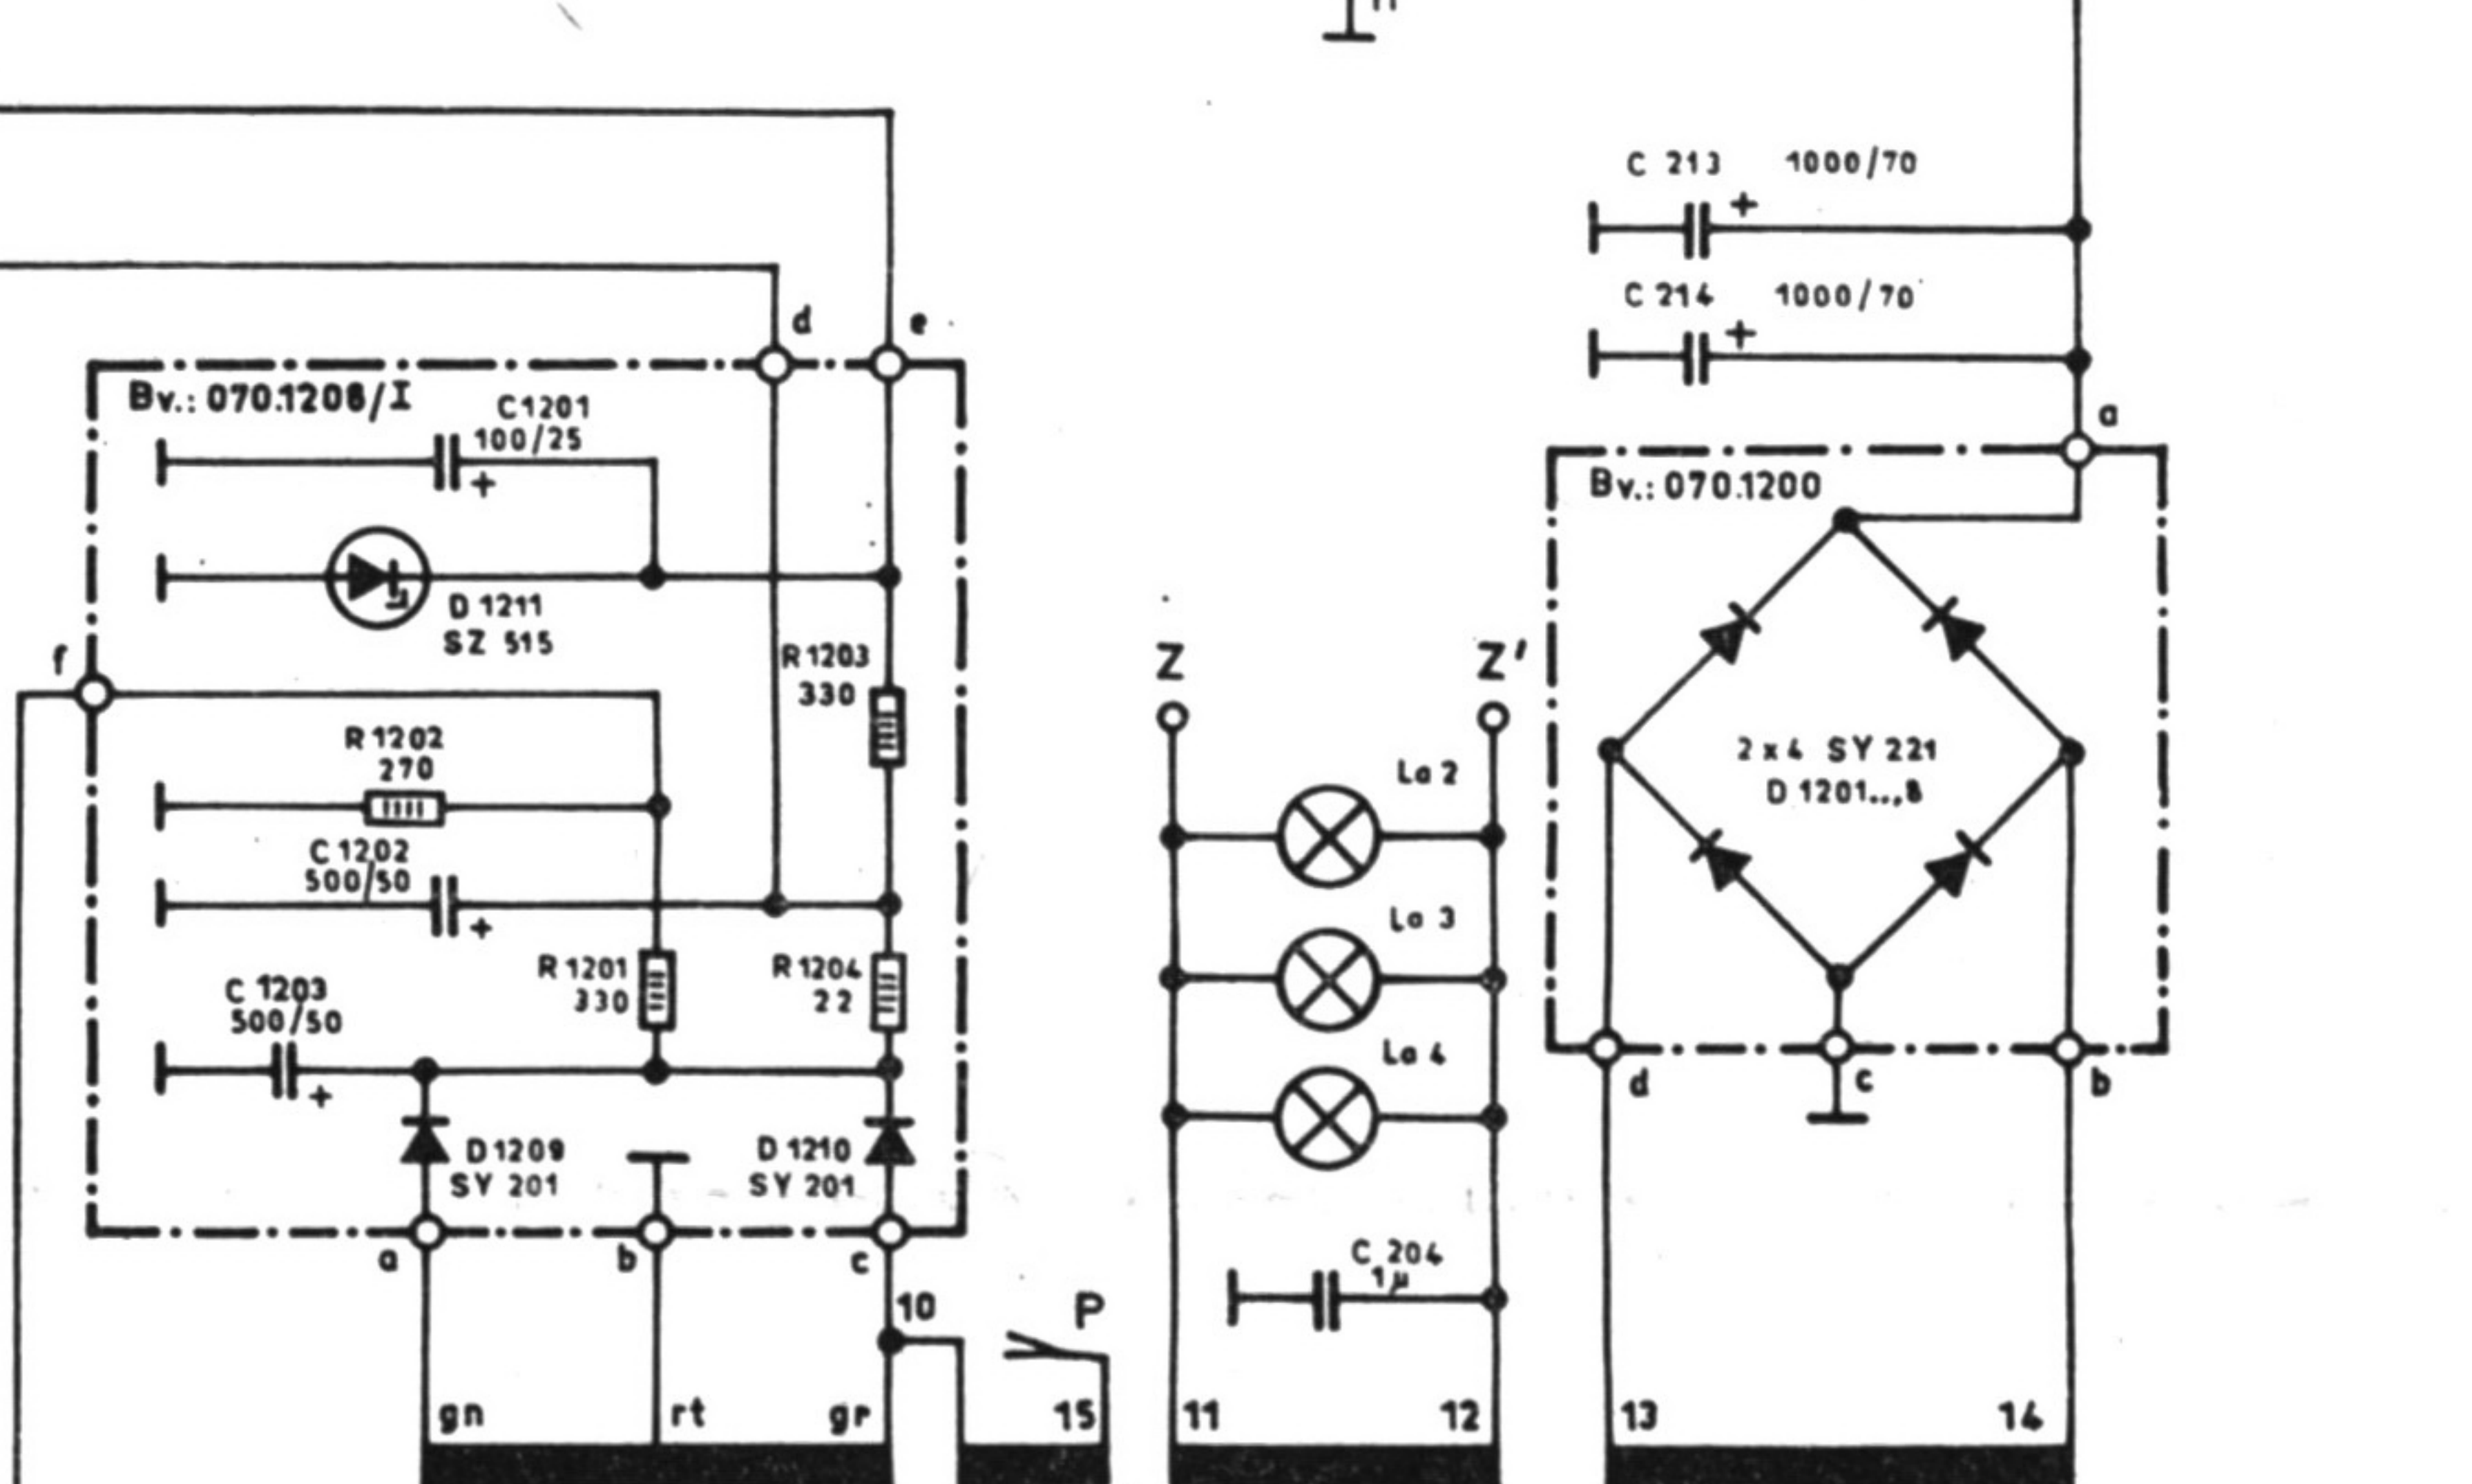

Änderungen die der technischen Verbesserung dienen, vorbehalten.

x) unter Ratiorfilter 073.602

- BF 180 (HF 081)
- SF 123, 131, 136, 137, GC 123
- BF 125
- SC 206, 207, SS 216
- E BK
- HDY 35

	1972	Datum	Name	
	Gezeichnet	18.1.	Kocherpe	
	Geprüft	23.2.	Dallg	
	Geprüft	23.2.	Disch	
Maßstab:		RK5 sensit		700.70-001 Sp