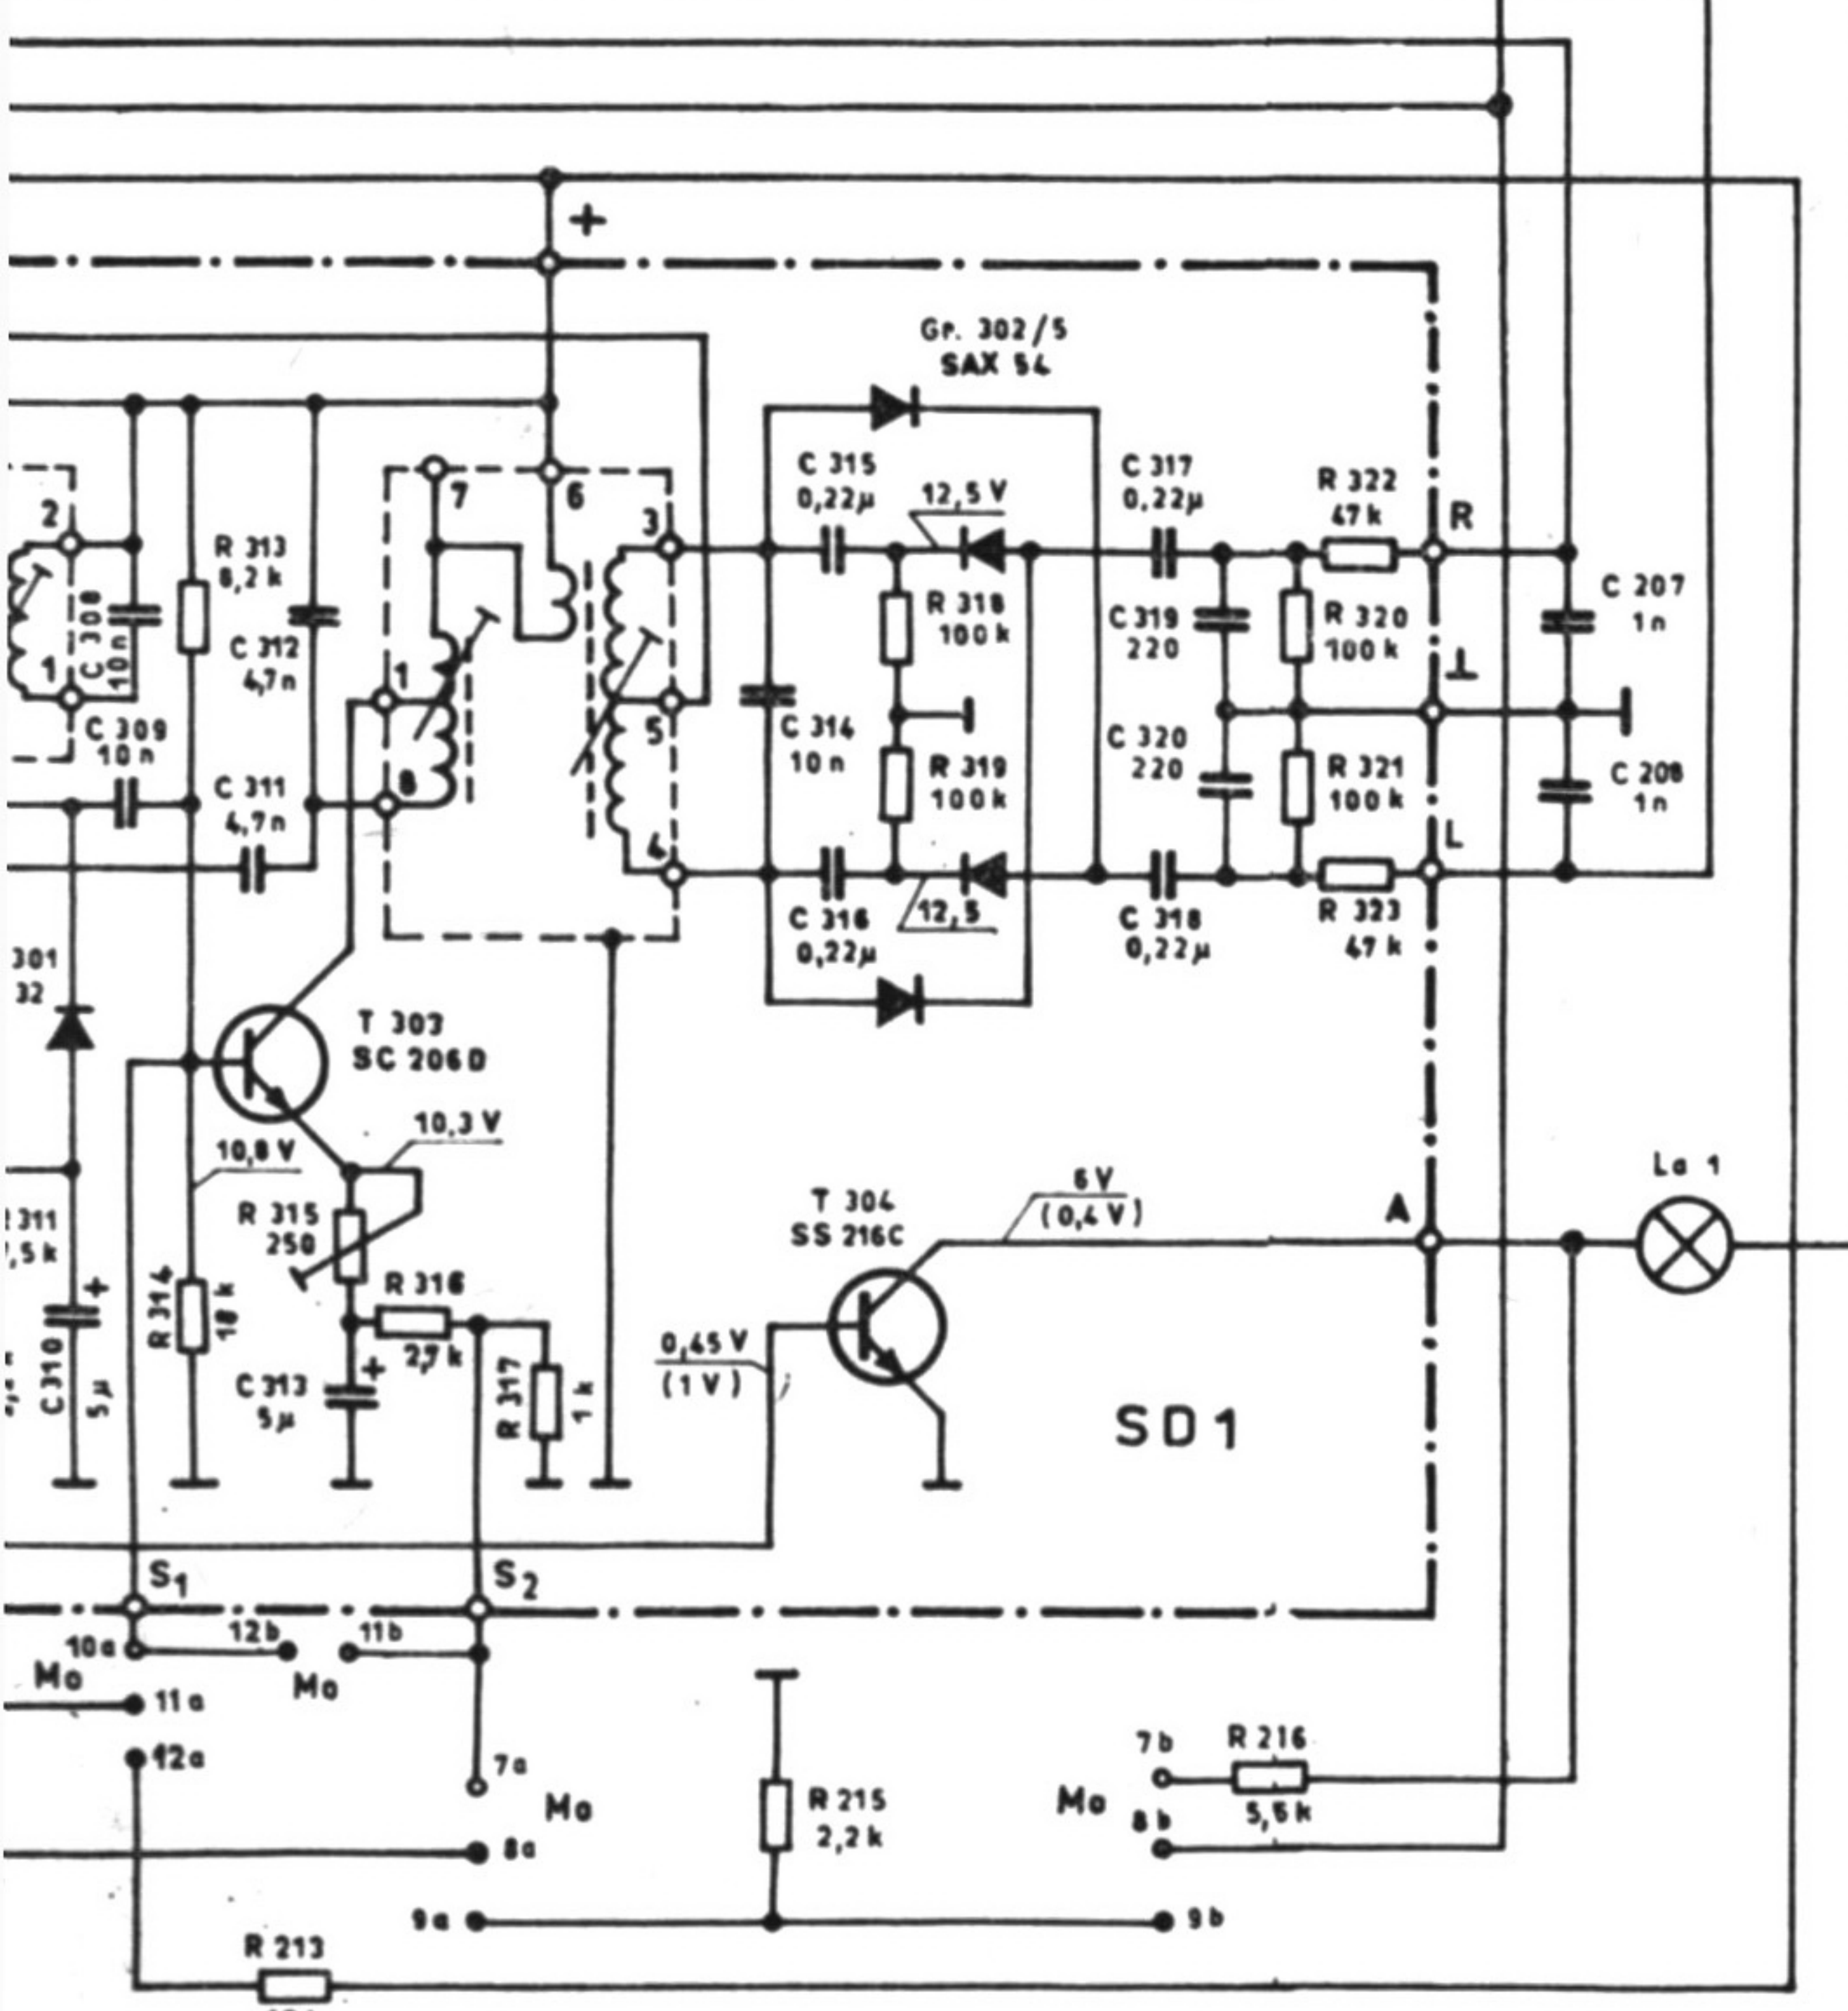

Änderungen die der technischen Verbesserung dienen, vorbehalten.

x) unter Ratiorfilter 073.602

- BF 180 (HF 081)
- SF 123, 131, 136, 137, GC 123
- BF 125
- SC 206, 207, SS 216
- E BK
- HDY 35

	1972	Datum	Name	
	Gezeichnet	18.1.	Kocherpe	
	Geprüft	23.2.	Dallg	
	Geprüft	23.2.	Disch	
Maßstab:		RK5 sensit		700.70-001 Sp