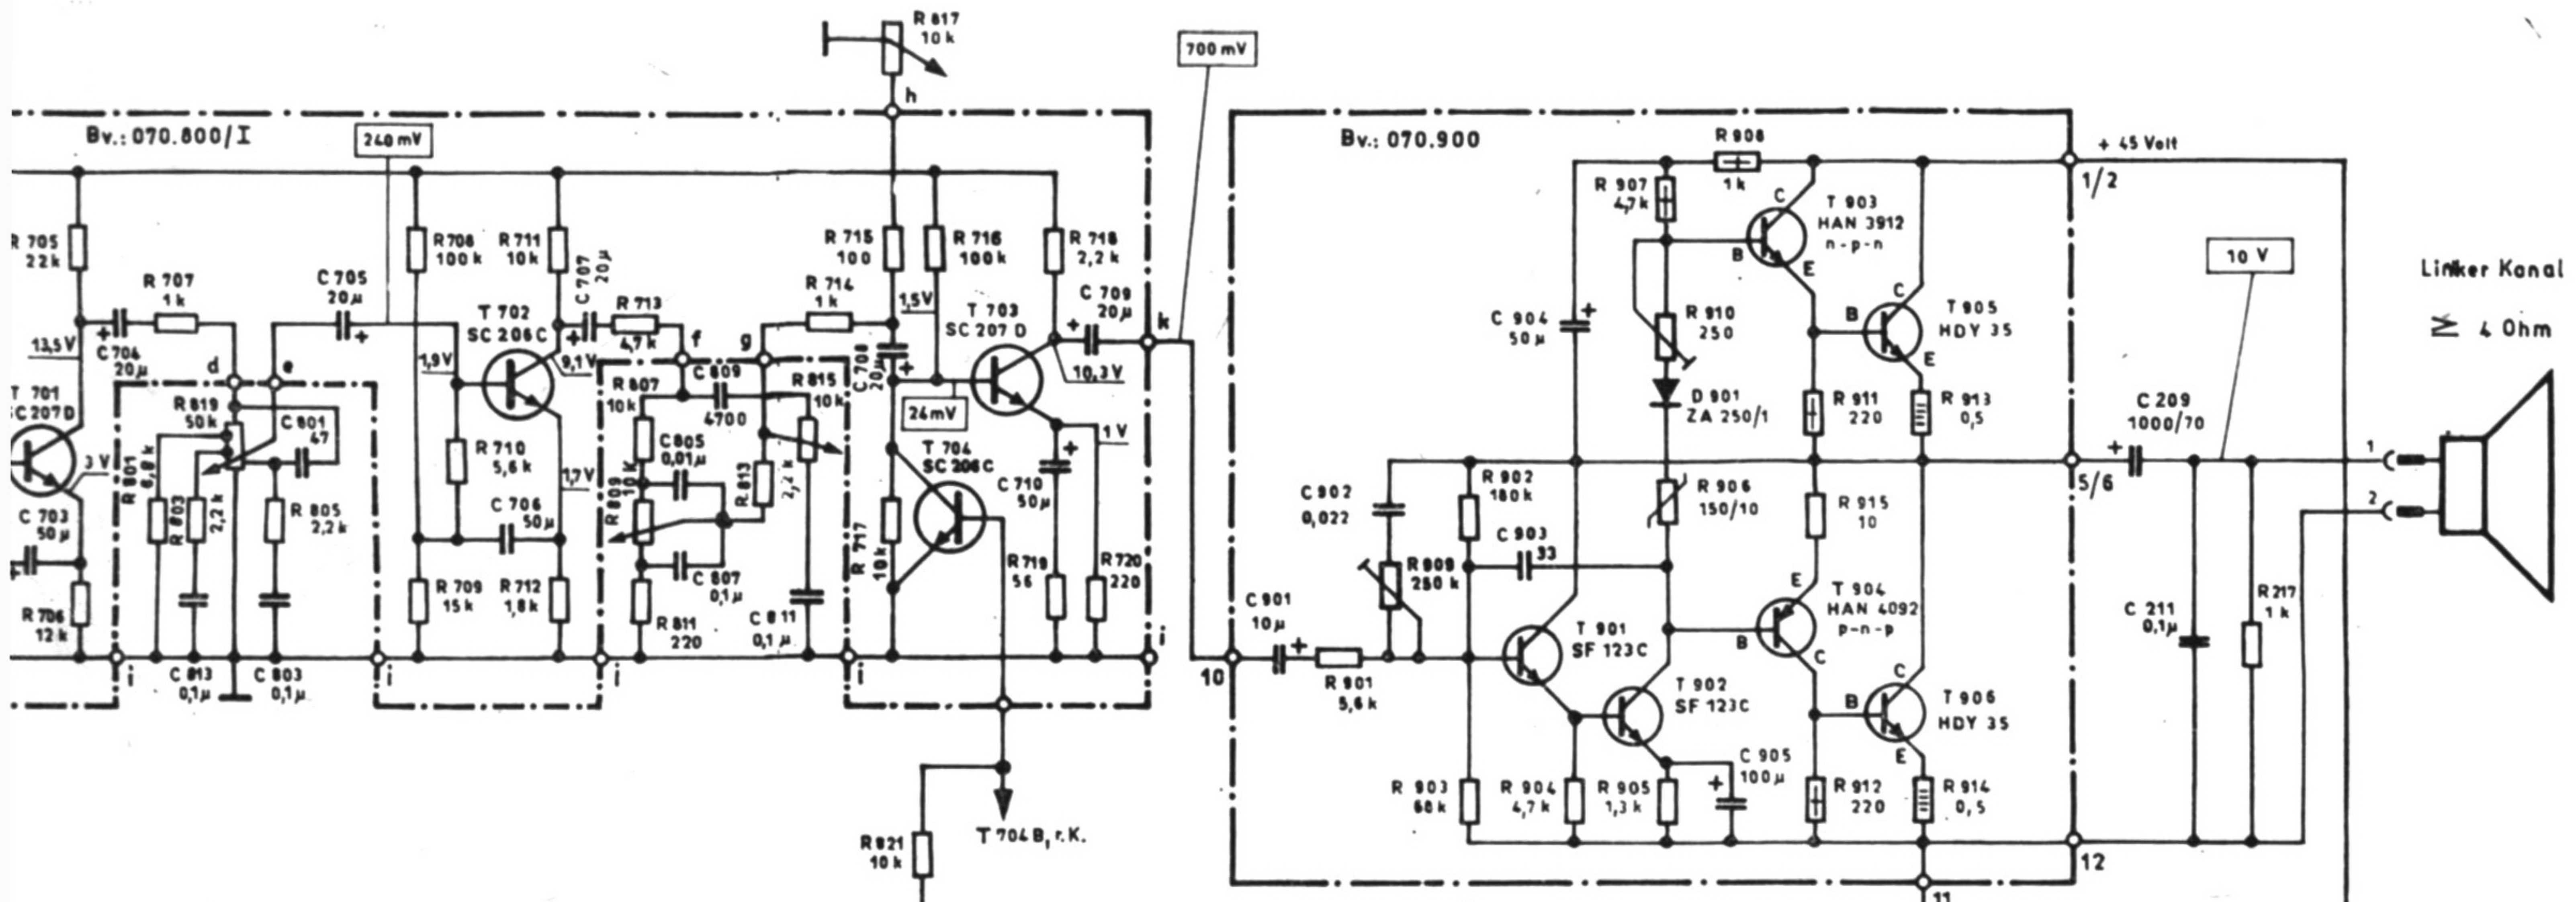

Änderungen die der technischen Verbesserung dienen, vorbehalten.

x) unter Ratiorfilter 073.602

- BF 180 (HF 081)
- SF 123, 131, 136, 137, GC 123
- BF 125
- SC 206, 207, SS 216
- E BK
- HDY 35

	1972	Datum	Name	
	Gezeichnet	18.1.	Kocherpe	
	Geprüft	23.2.	Dallg	
	Geprüft	23.2.	Disch	
Maßstab:		RK5 sensit		700.70-001 Sp