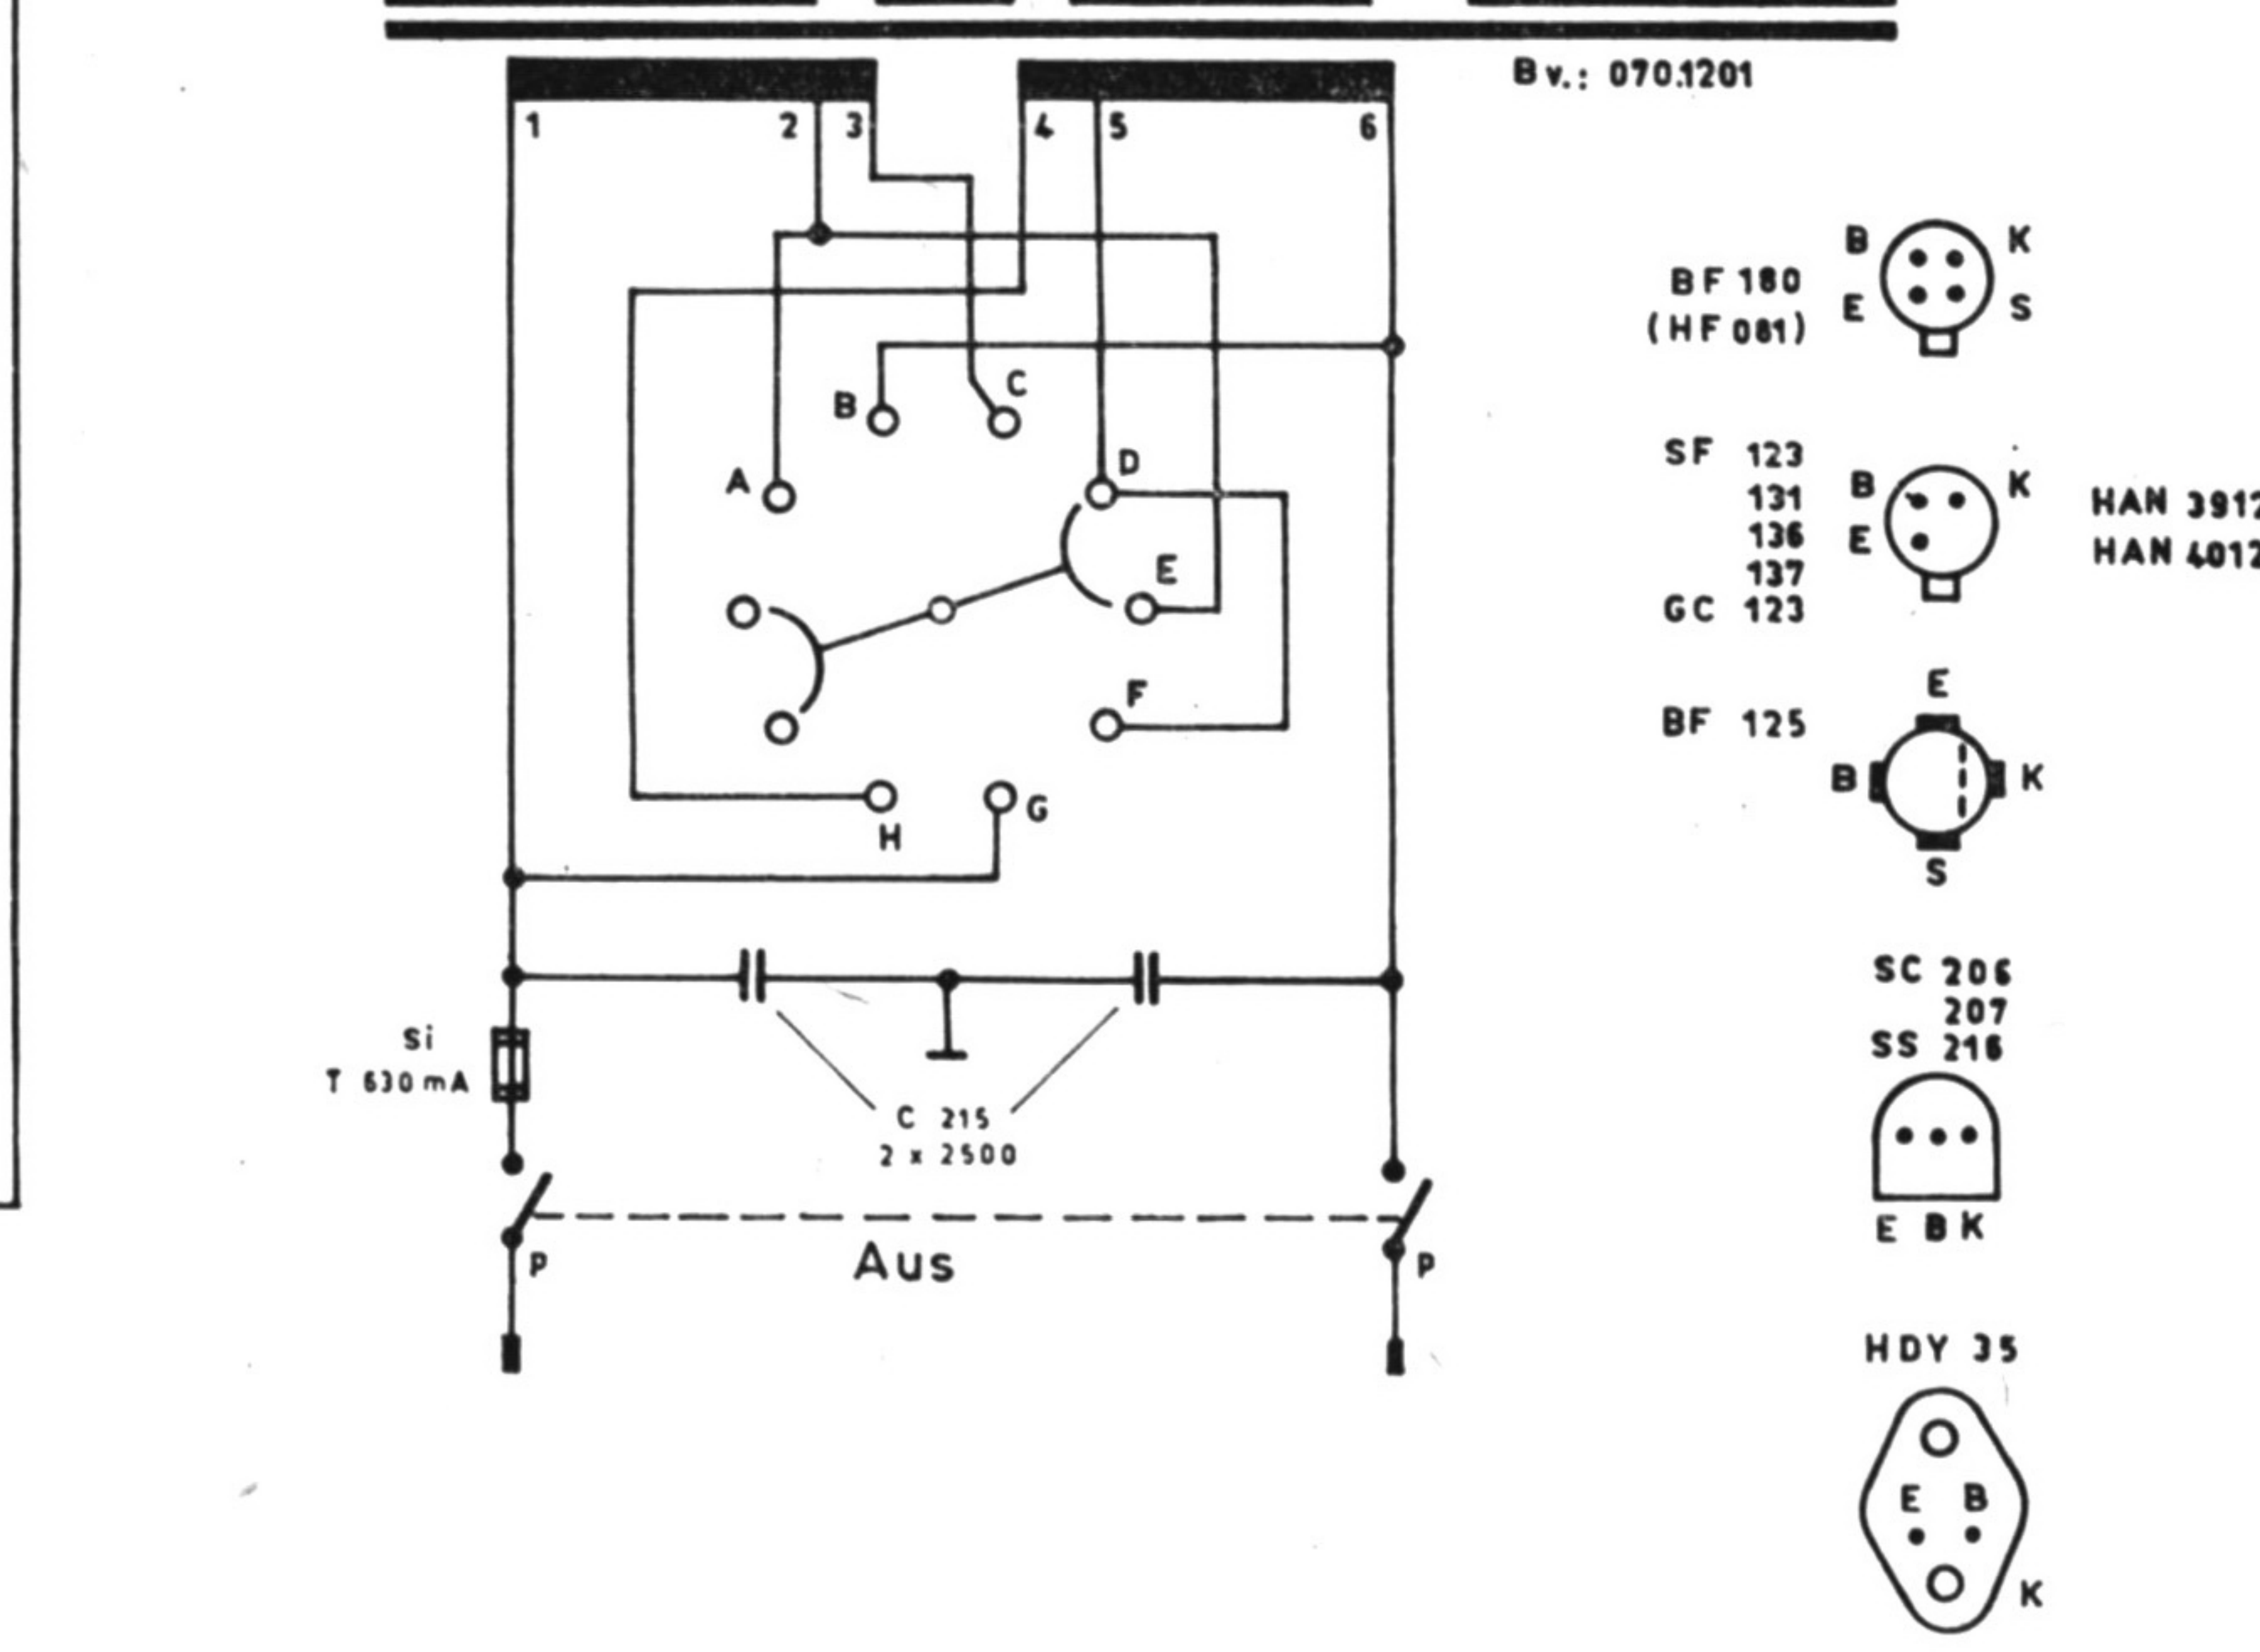

Änderungen die der technischen Verbesserung dienen, vorbehalten.

x) unter Ratiorfilter 073.602

- BF 180 (HF 081)
- SF 123, 131, 136, 137, GC 123
- BF 125
- SC 206, 207, SS 216
- E BK
- HDY 35

	1972	Datum	Name	
	Gezeichnet	18.1.	Kocherpe	
	Geprüft	23.2.	Dallg	
	Geprüft	23.2.	Disch	
Maßstab:		RK5 sensit		700.70-001 Sp