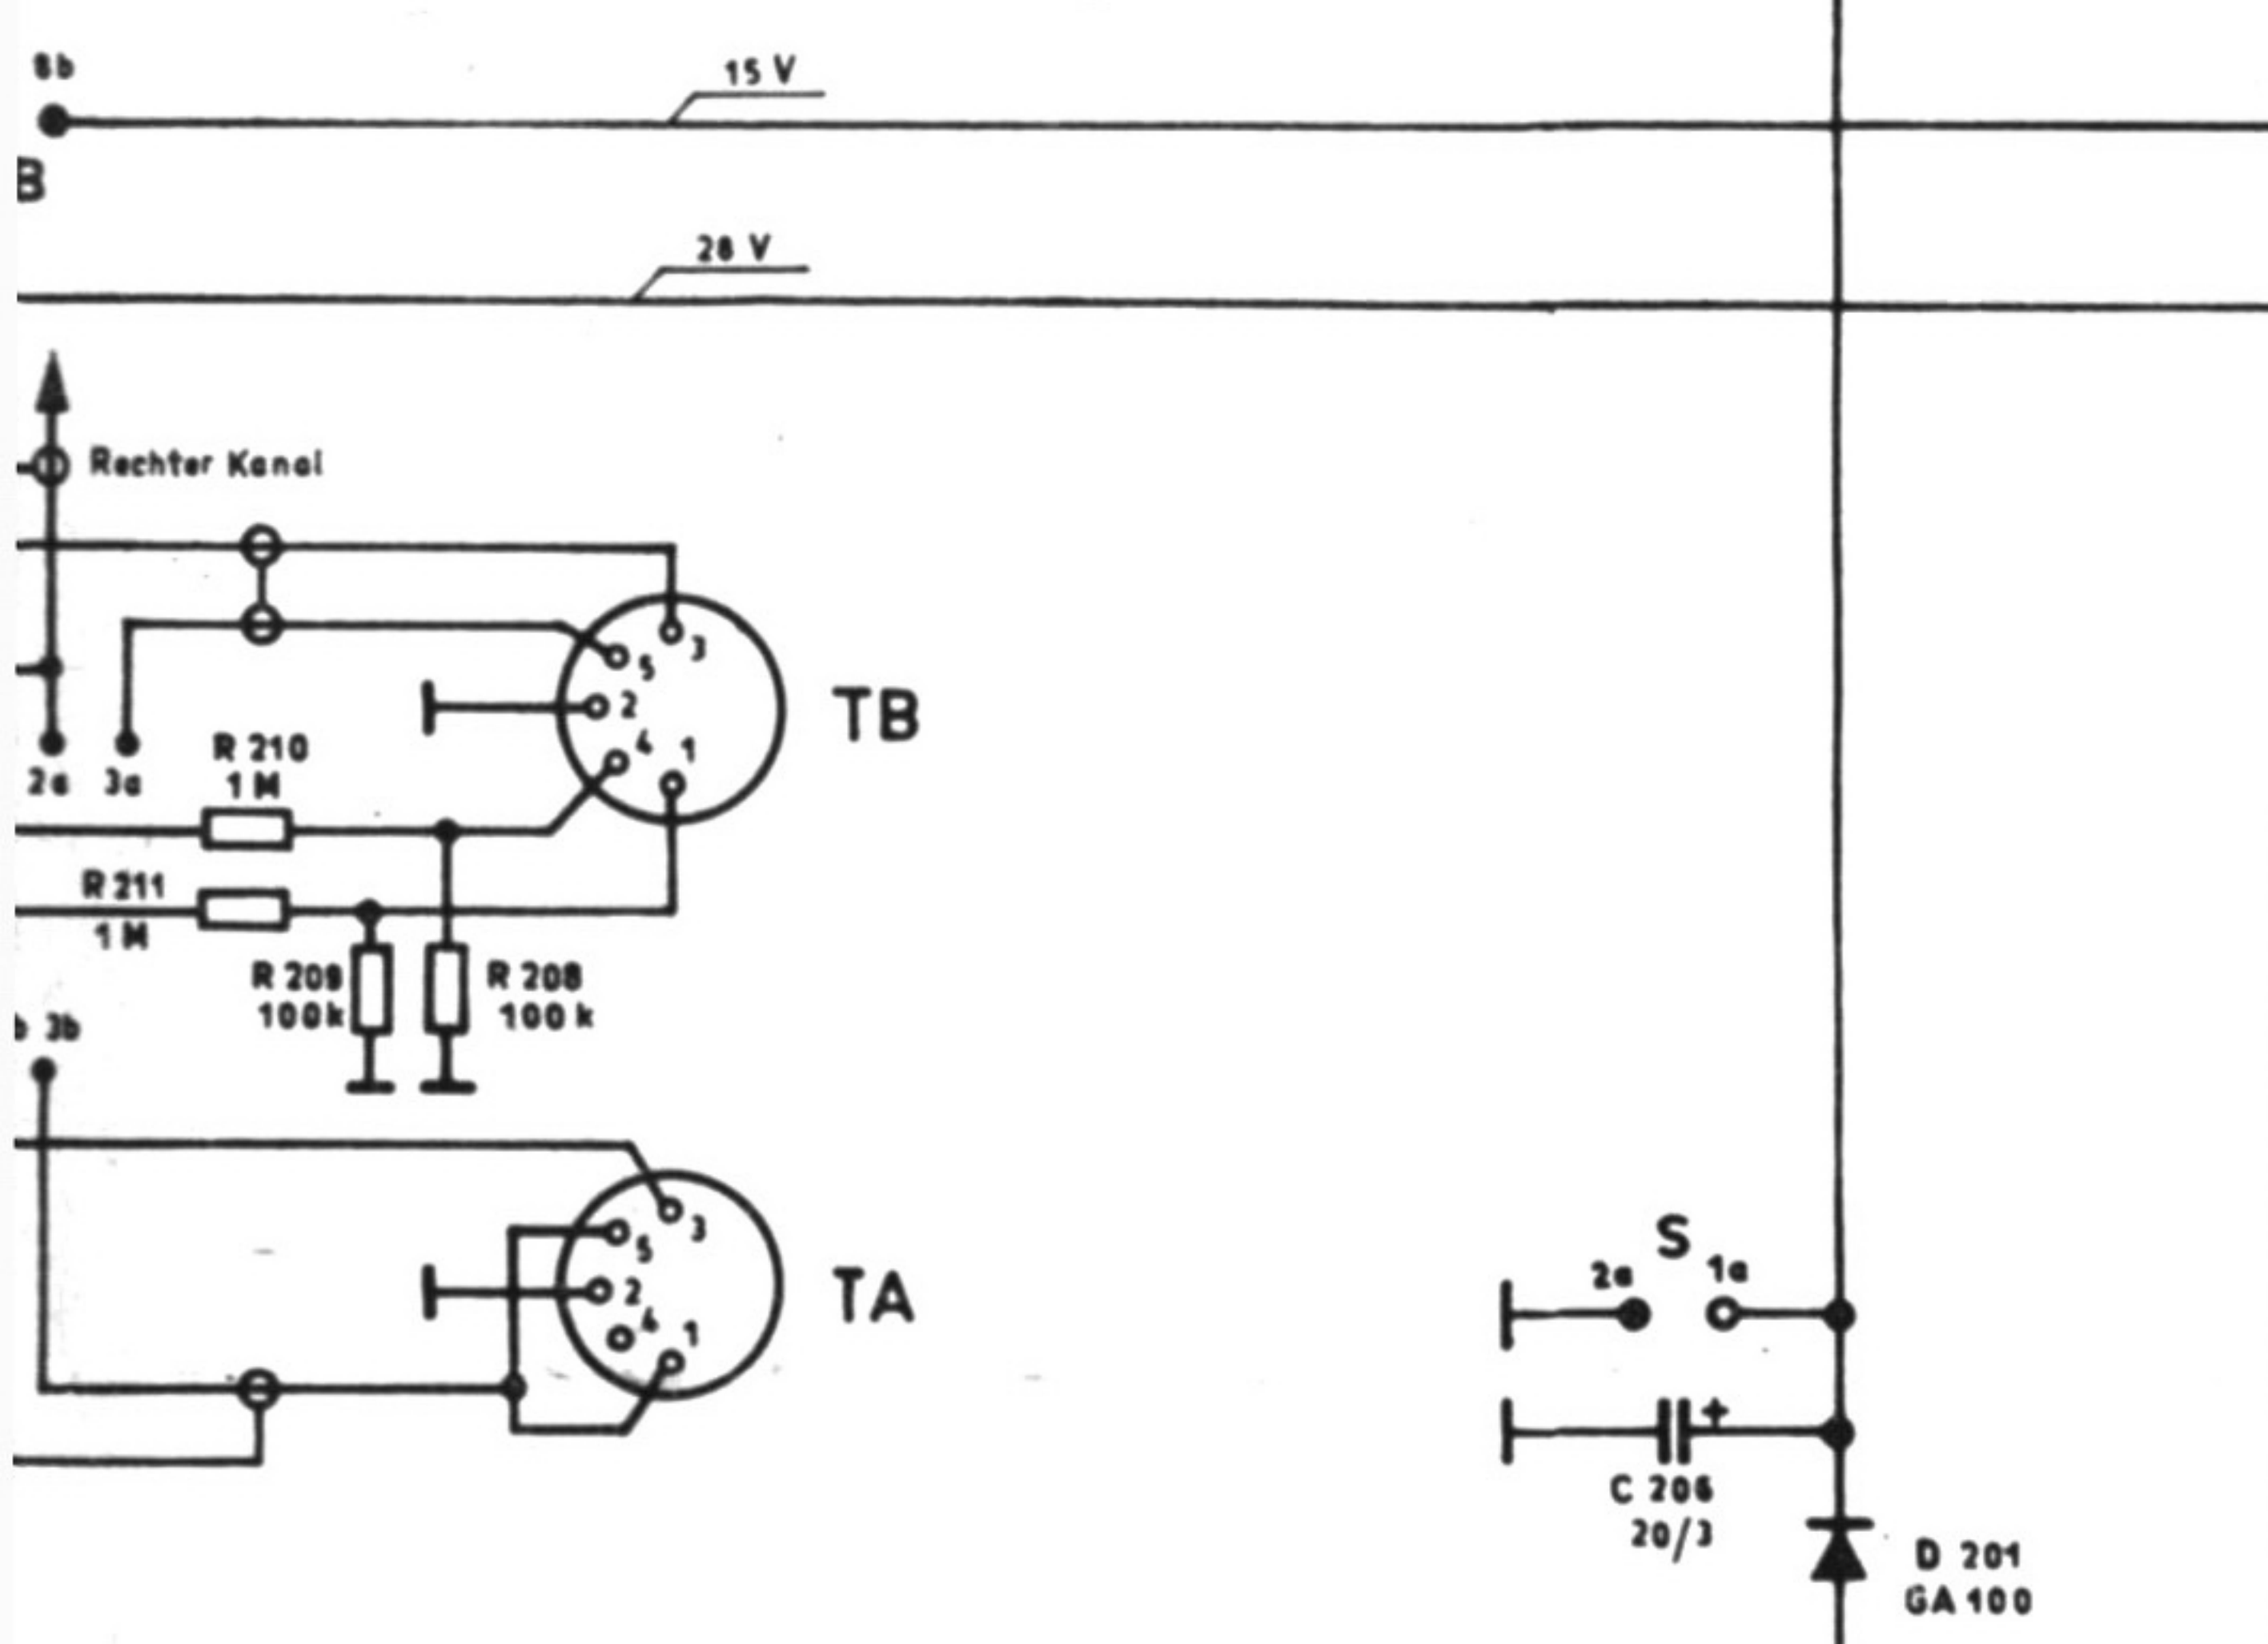

Änderungen die der technischen Verbesserung dienen, vorbehalten.

x) unter Ratiorfilter 073.602

- BF 180 (HF 081)
- SF 123, 131, 136, 137, GC 123
- BF 125
- SC 206, 207, SS 216
- E BK
- HDY 35

	1972	Datum	Name	
	Gezeichnet	18.1.	Kocherpe	
	Geprüft	23.2.	Dallg	
	Geprüft	23.2.	Disch	
Maßstab:		RK5 sensit		700.70-001 Sp