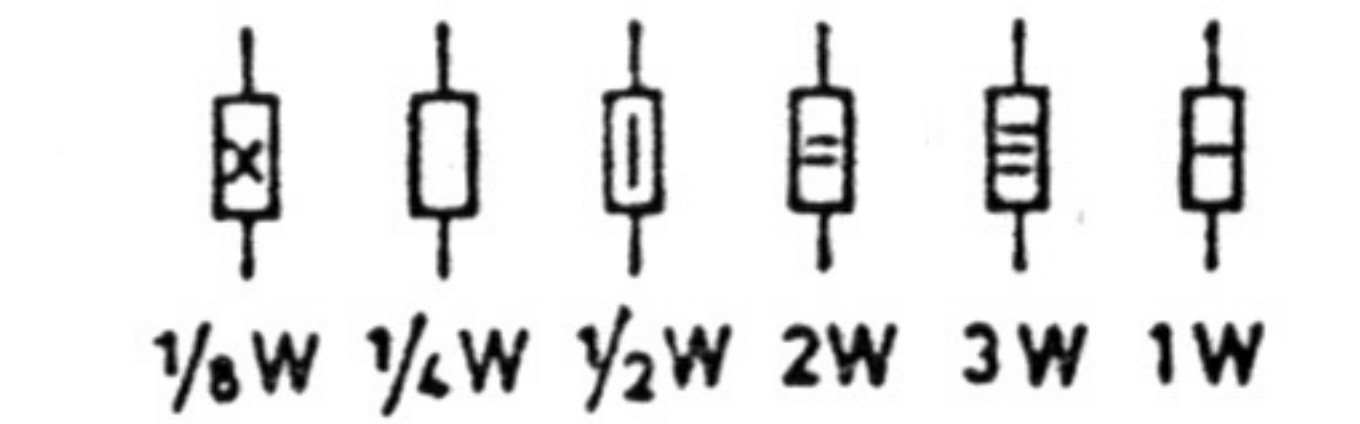

# HELI-Bausteinserie 66

ECC 85 OA 910

Kontakt	1	2	3	4	5	6	7	8	9	10	11	12	13	14	15	16	17	18	19	20	21	22	23	24	25	26	27	28	29
Netz																													
UKW	•	•																											
KW																													
MW																													
LW																													
TA																													

Gezeichnete Schalterstellung: UKW-Taste gedrückt

Hersteller	Typ	Version
Gezeichnet	4 + 67	Zachmann
Geprüft		
<b>RK-Stereo</b>		