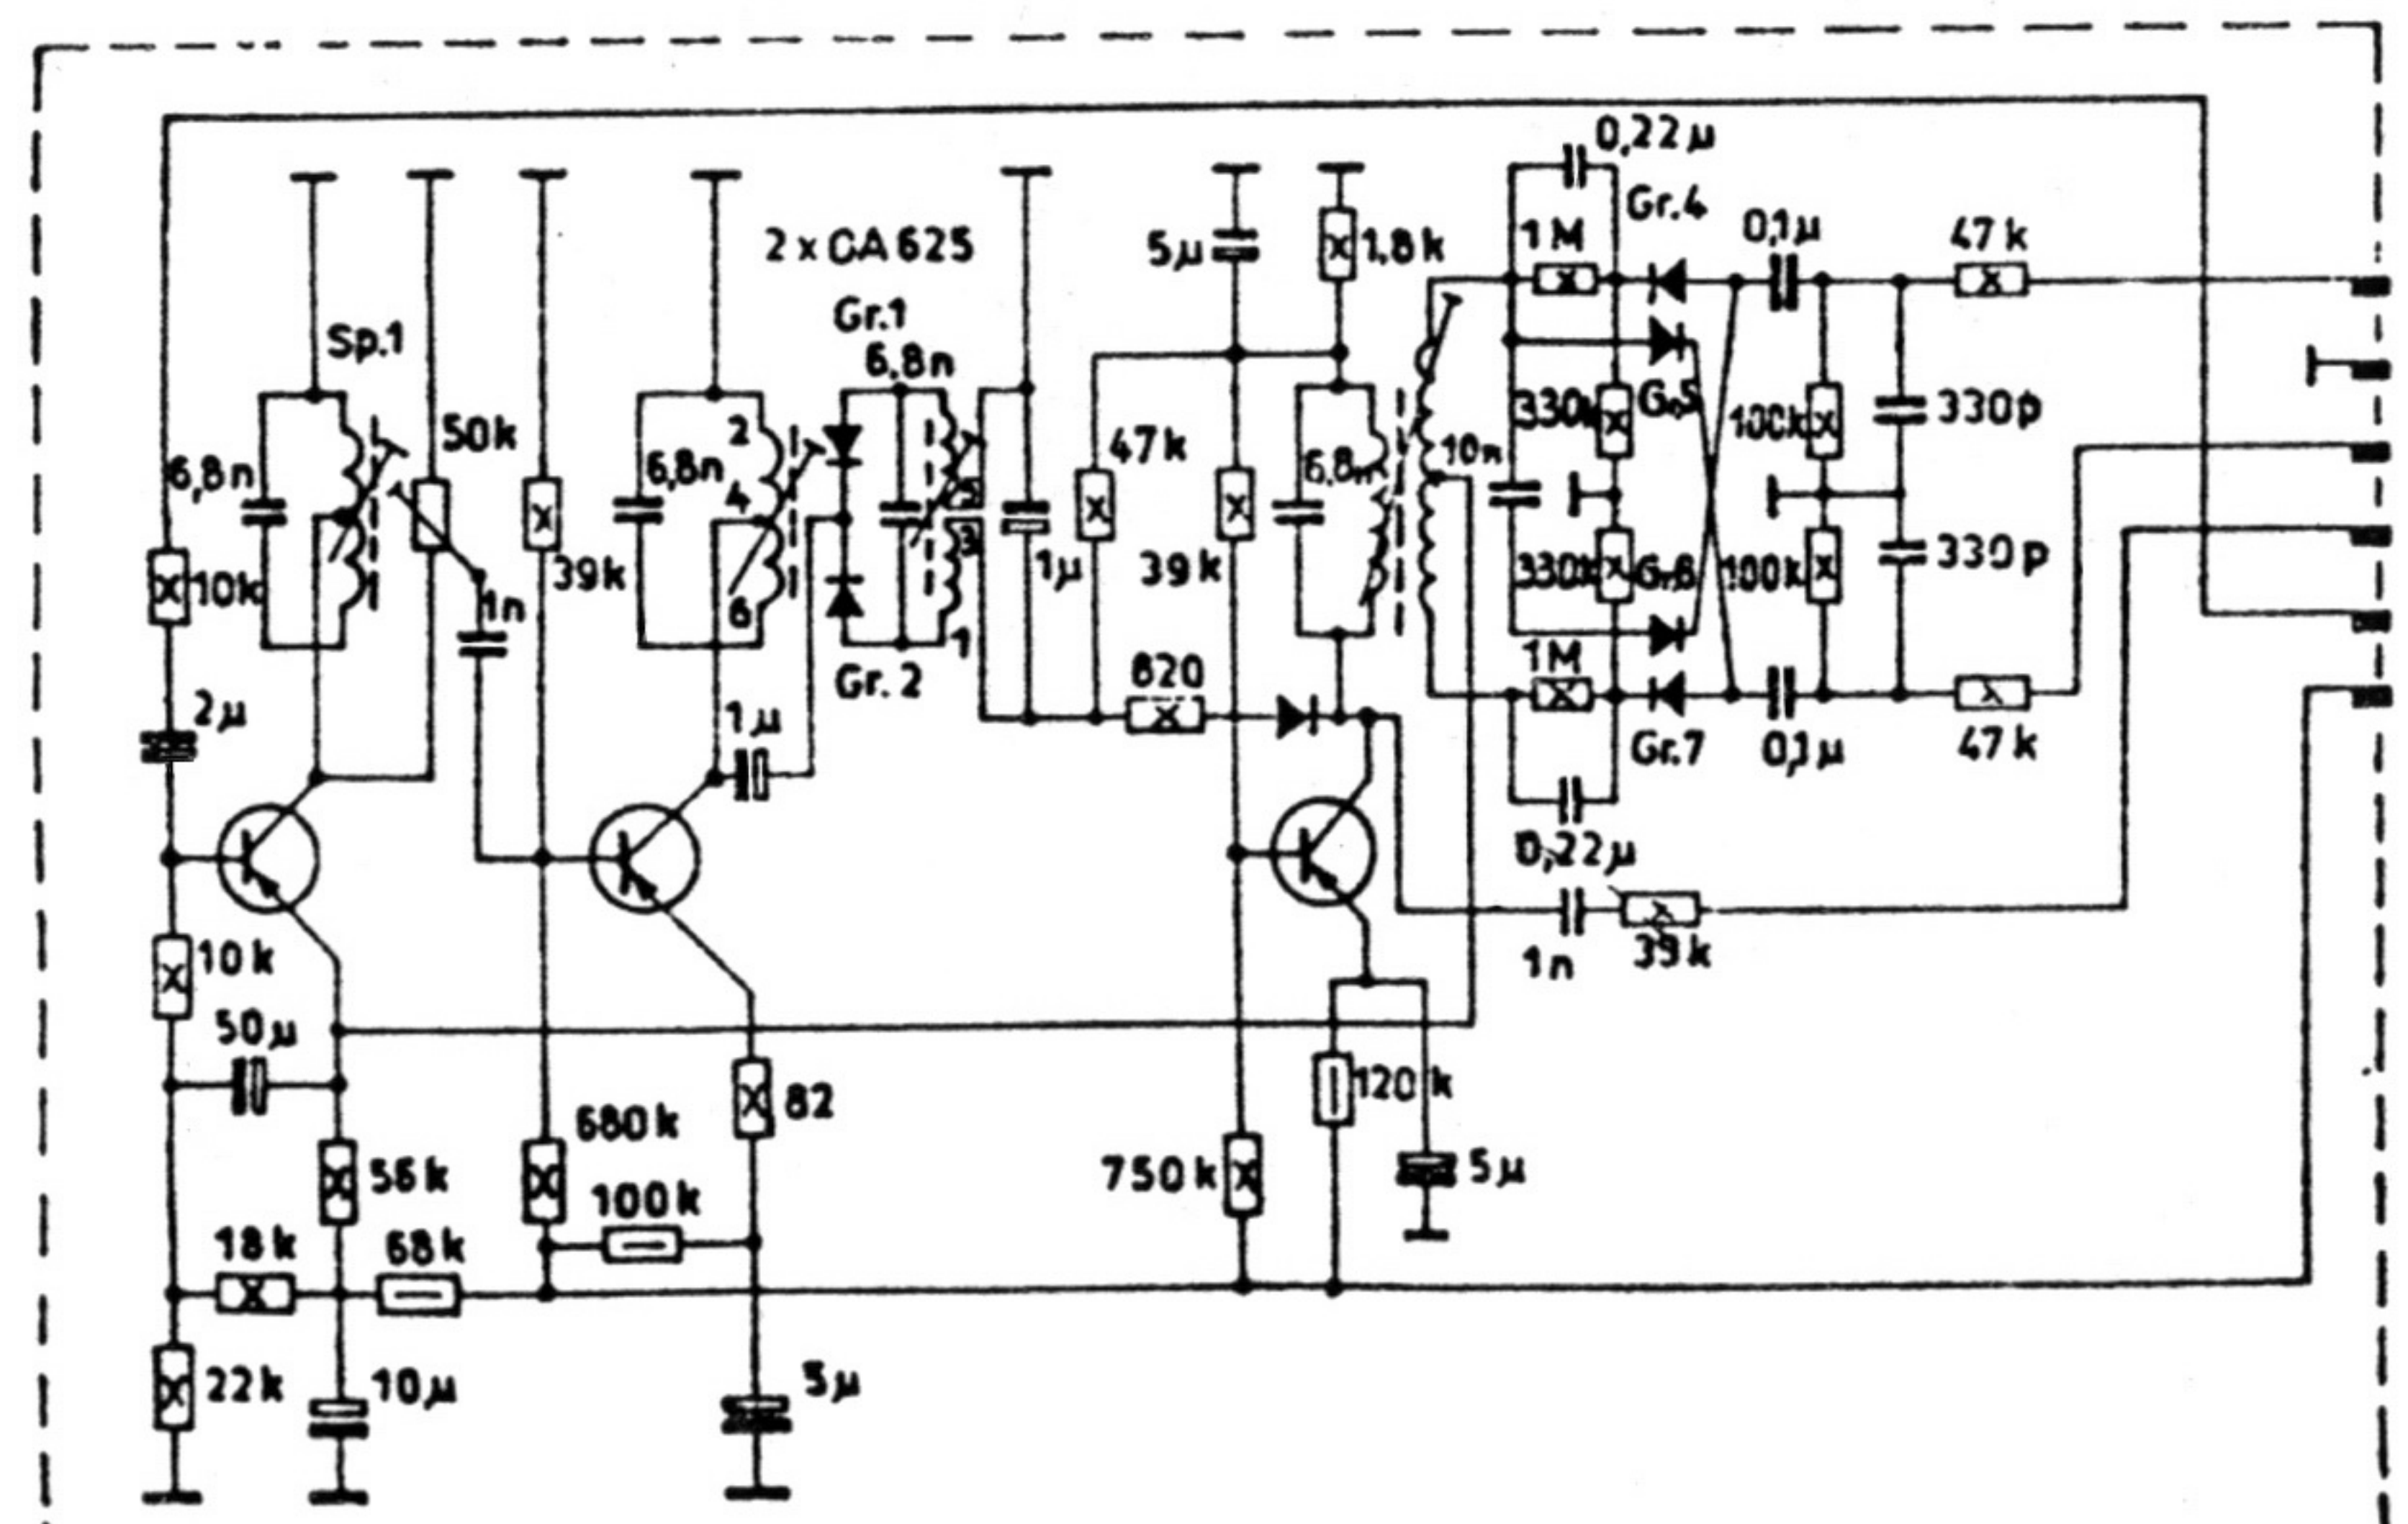

# HELI-Bausteinserie 66

ECC 85 OA 910

Kontakt	1	2	3	4	5	6	7	8	9	10	11	12	13	14	15	16	17	18	19	20	21	22	23	24	25	26	27	28	29
Netz																													
UKW	•	•																											
KW																													
MW																													
LW																													
TA																													

Gezeichnete Schalterstellung: UKW-Taste gedrückt

Hersteller	Typ	Version
Gezeichnet	4 + 67	Zachmann
Geprüft		
<b>RK-Stereo</b>		