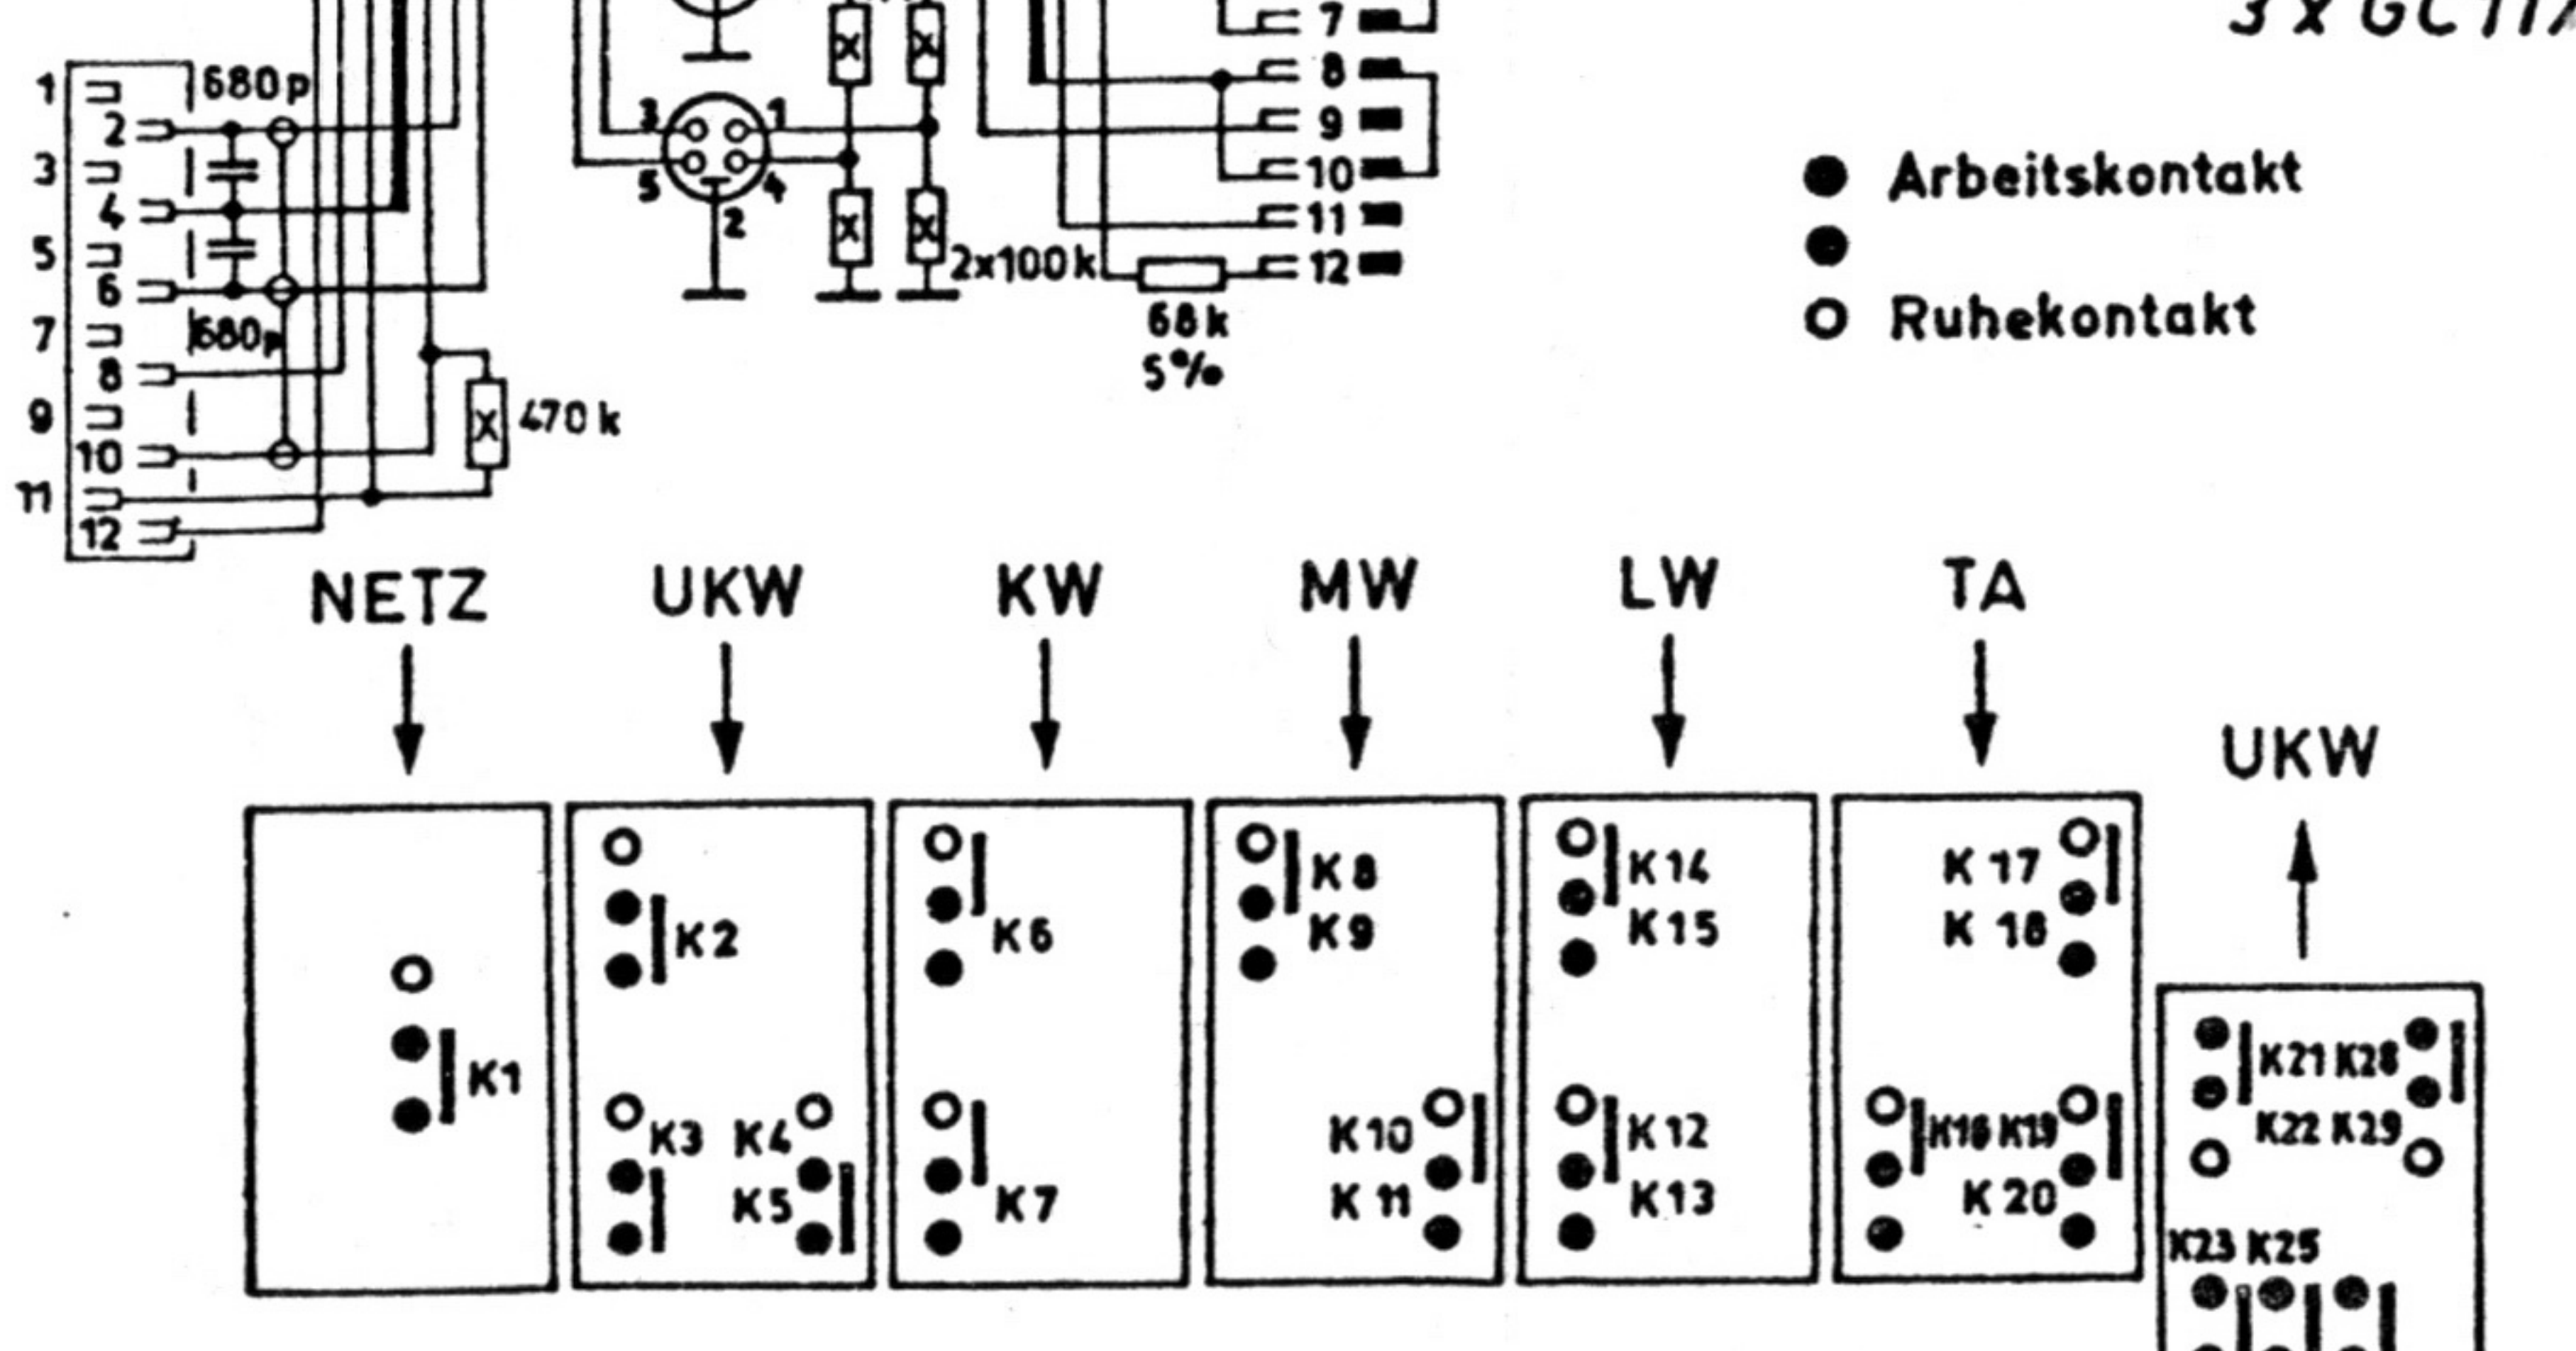

# HELI-Bausteinserie 66

ECC 85 OA 910

Kontakt	1	2	3	4	5	6	7	8	9	10	11	12	13	14	15	16	17	18	19	20	21	22	23	24	25	26	27	28	29
Netz																													
UKW	•	•																											
KW																													
MW																													
LW																													
TA																													

Gezeichnete Schalterstellung: UKW-Taste gedrückt

Hersteller	Typ	Version
Gezeichnet	4 + 67	Zachmann
Geprüft		
<b>RK-Stereo</b>		