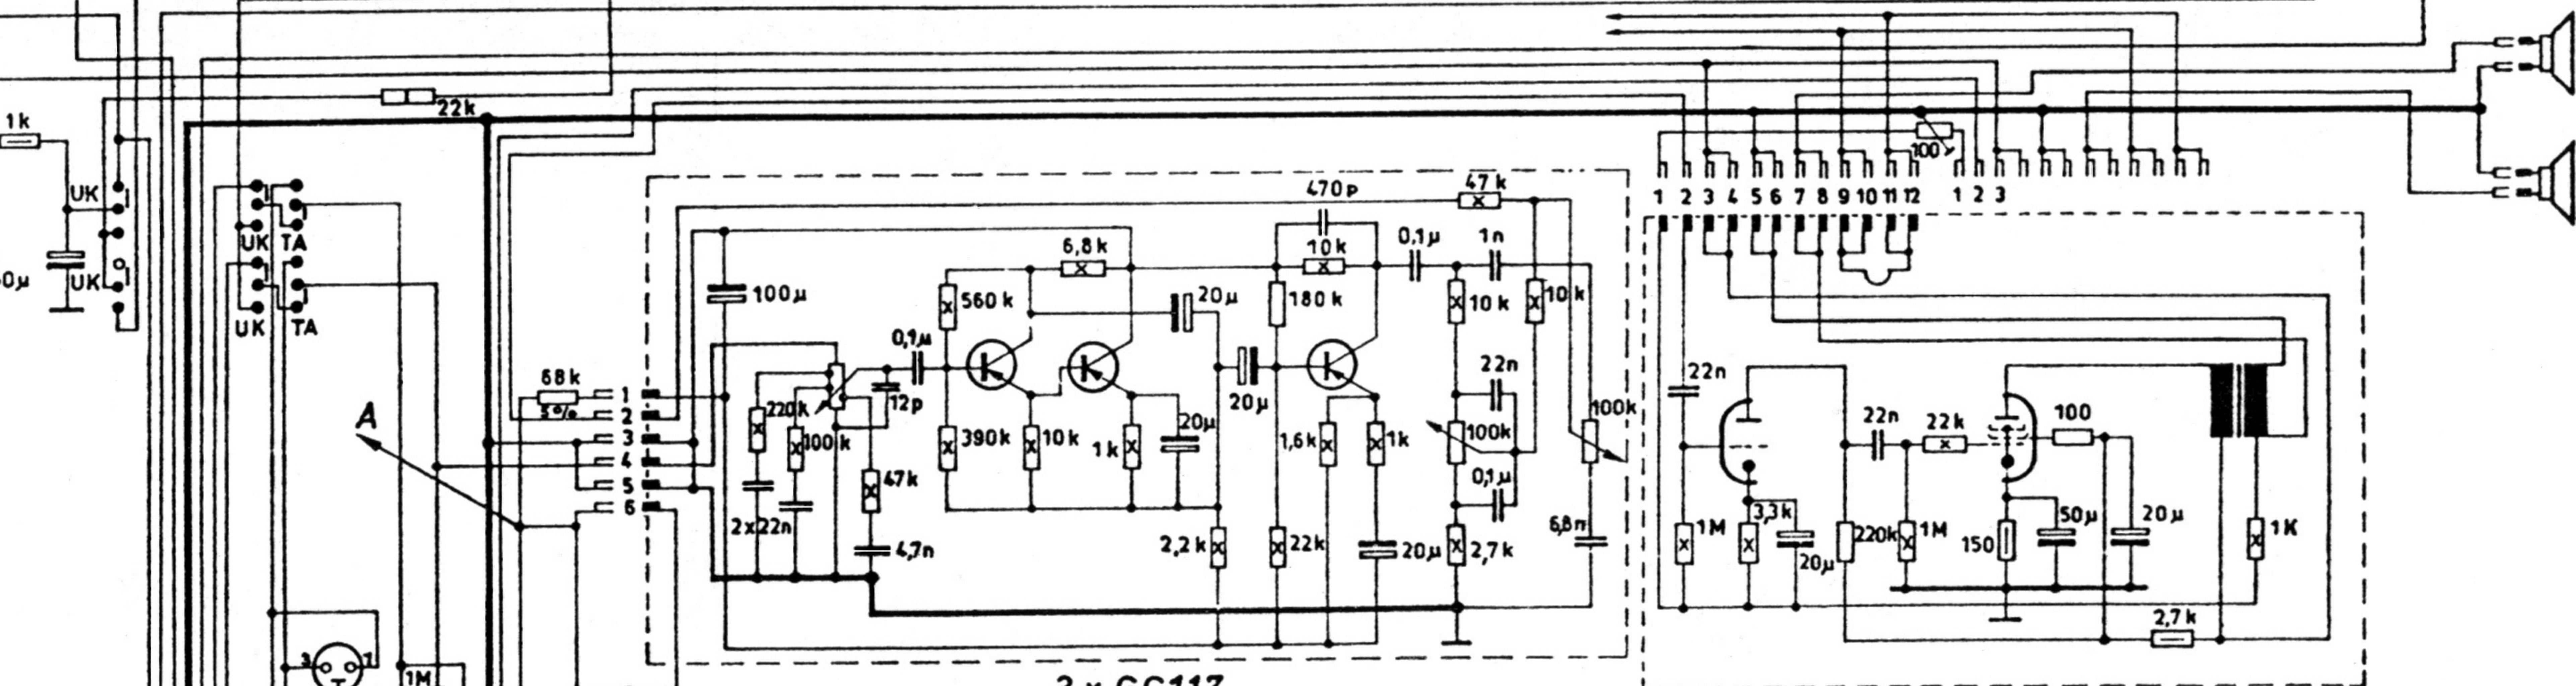

# HELI-Bausteinserie 66

ECC 85 OA 910

Kontakt	1	2	3	4	5	6	7	8	9	10	11	12	13	14	15	16	17	18	19	20	21	22	23	24	25	26	27	28	29
Netz																													
UKW	•	•																											
KW																													
MW																													
LW																													
TA																													

Gezeichnete Schalterstellung: UKW-Taste gedrückt

Hersteller	Typ	Version
Gezeichnet	4 + 67	Zachmann
Geprüft		
<b>RK-Stereo</b>		