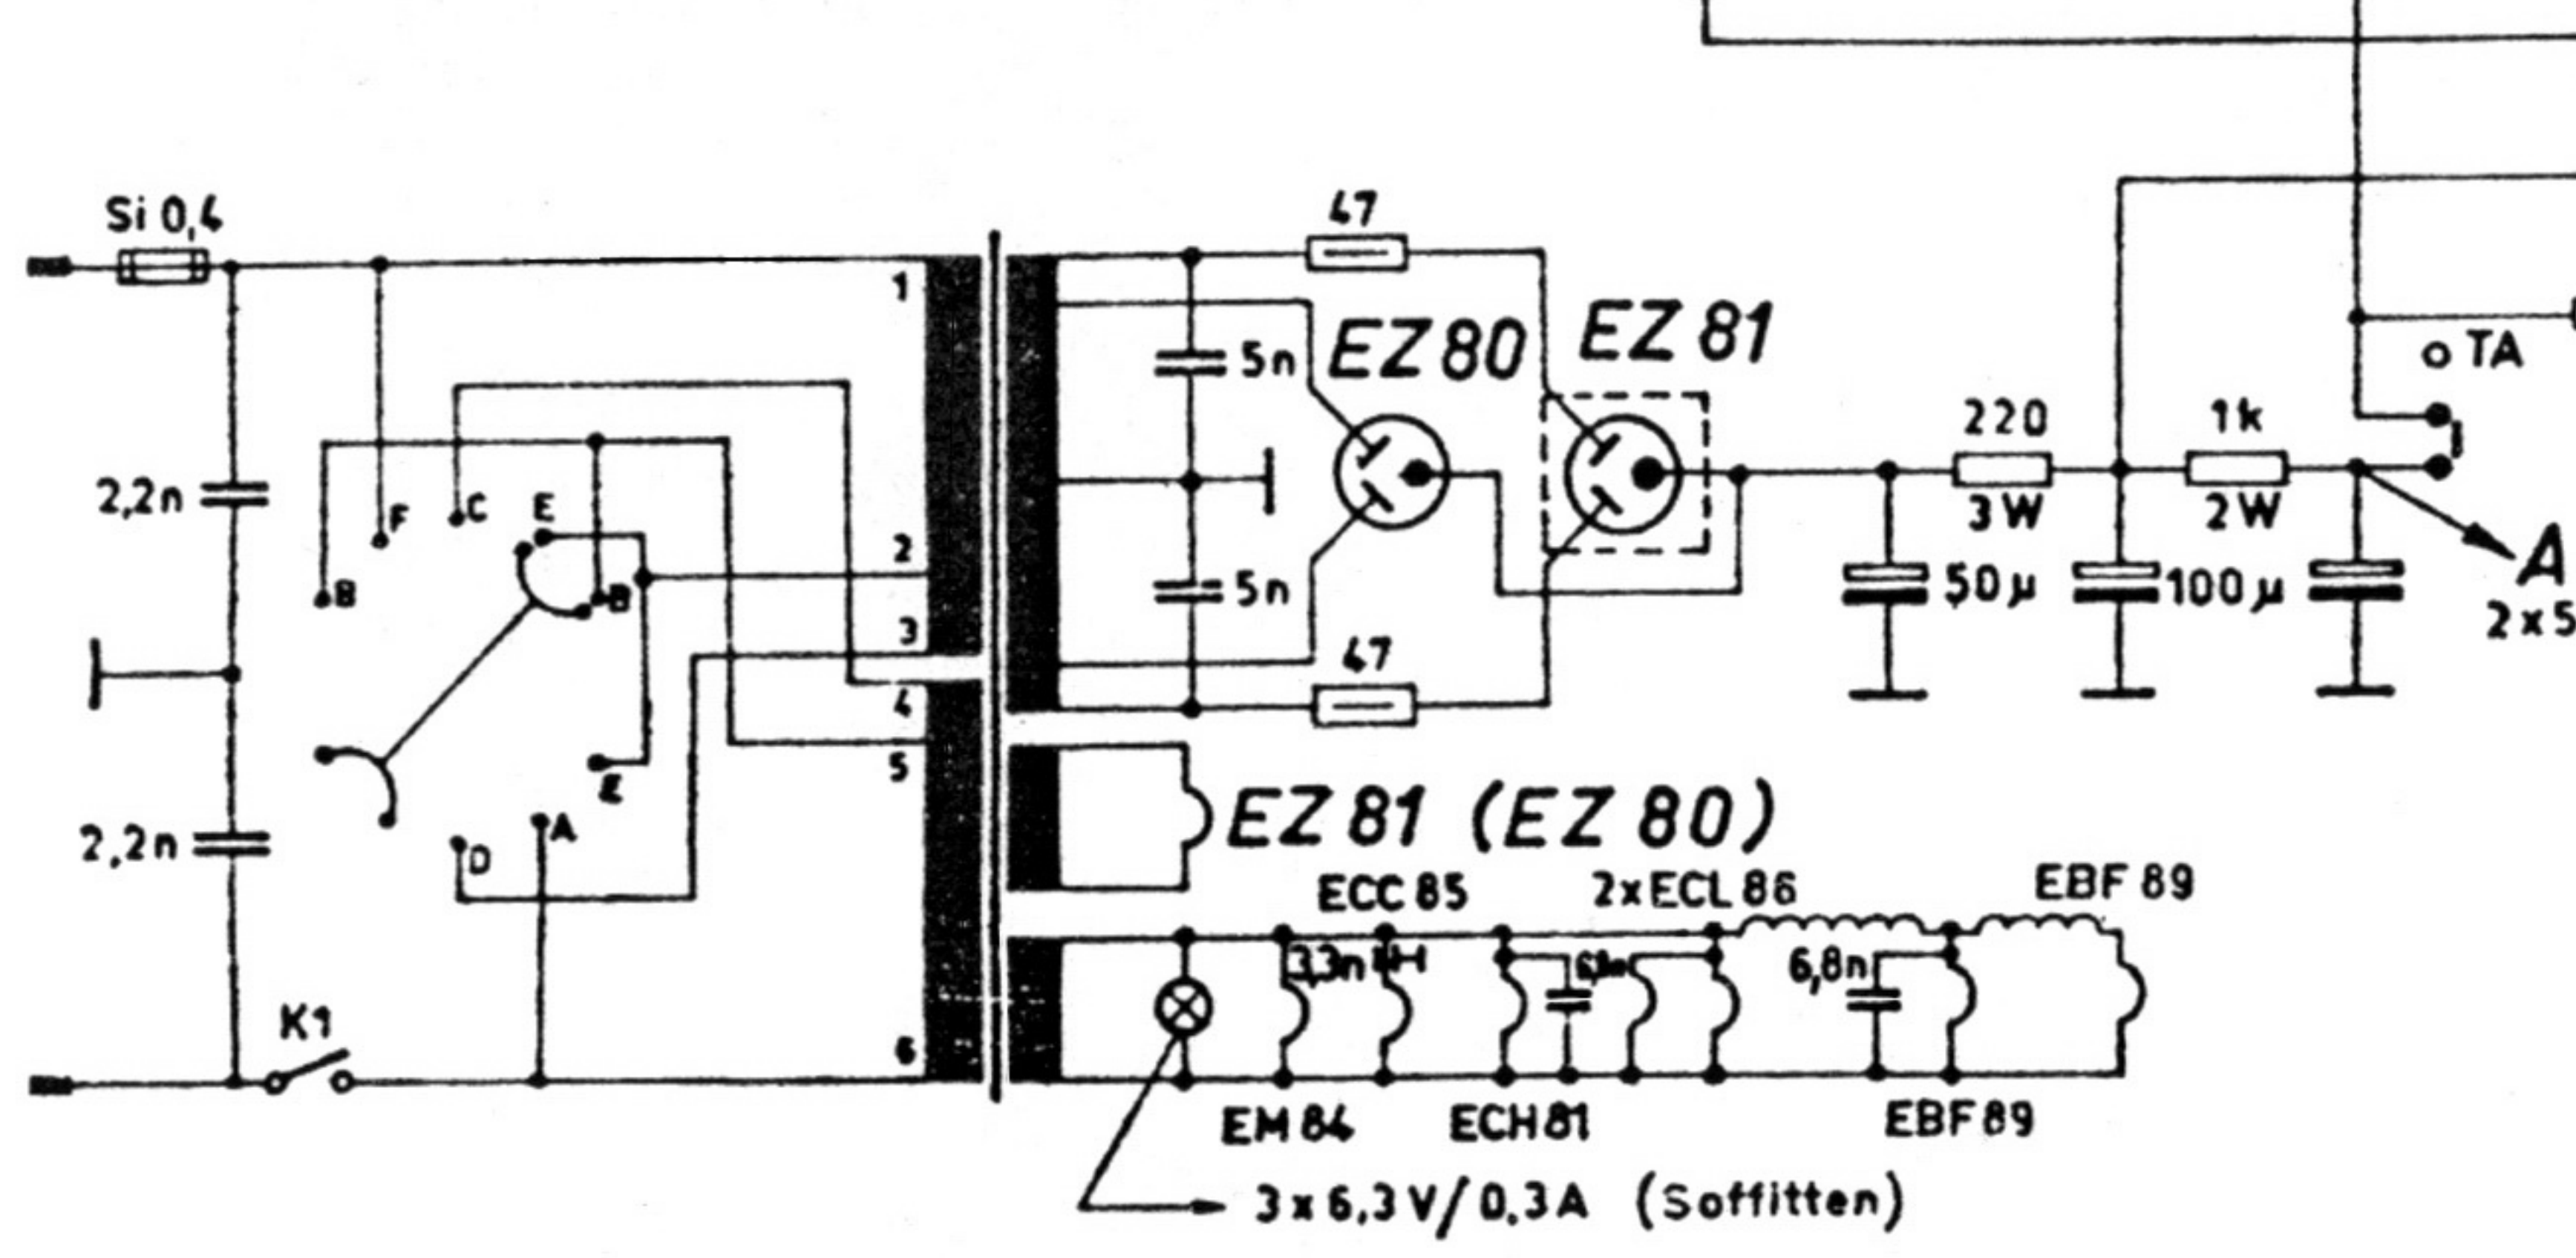

# HELI-Bausteinserie 66

ECC 85 OA 910

Kontakt	1	2	3	4	5	6	7	8	9	10	11	12	13	14	15	16	17	18	19	20	21	22	23	24	25	26	27	28	29
Netz																													
UKW	•	•																											
KW																													
MW																													
LW																													
TA																													

Gezeichnete Schalterstellung: UKW-Taste gedrückt

Hersteller	Typ	Version
Gezeichnet	4 + 67	Zachmann
Geprüft		
<b>RK-Stereo</b>		