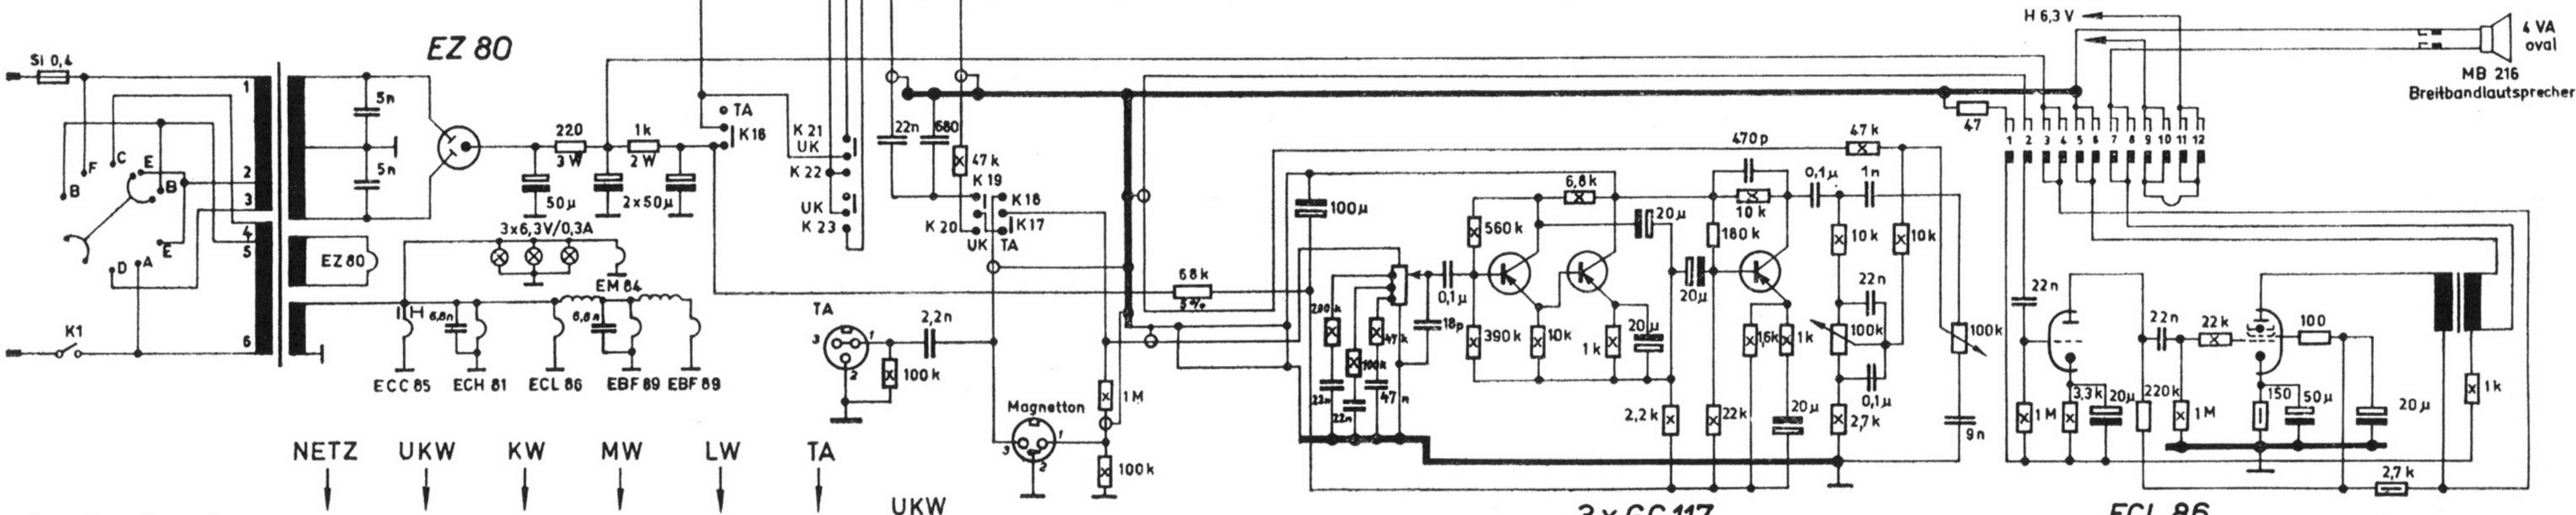

# HELI - Standgerät

ECC 85

2x0A 646

BF 11608 St

Kontakt	1	2	3	4	5	6	7	8	9	10	11	12	13	14	15	16	17	18	19	20	21	22	23	24	25	
Netz																										
UKW	•																									
KW																										
MW																										
LW																										
TA																										

	Datum	Name	Schaltbild
	Gezeichnet	1.7.68	
RS 5			