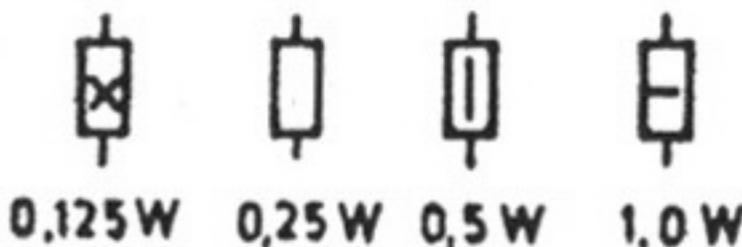

# HELI - Standgerät

ECC 85

2x0A 646

BF 11608 St

Kontakt	1	2	3	4	5	6	7	8	9	10	11	12	13	14	15	16	17	18	19	20	21	22	23	24	25	
Netz																										
UKW	•																									
KW																										
MW																										
LW																										
TA																										

	Datum	Name	Schaltbild
	Gezeichnet	1.7.68	
RS 5			