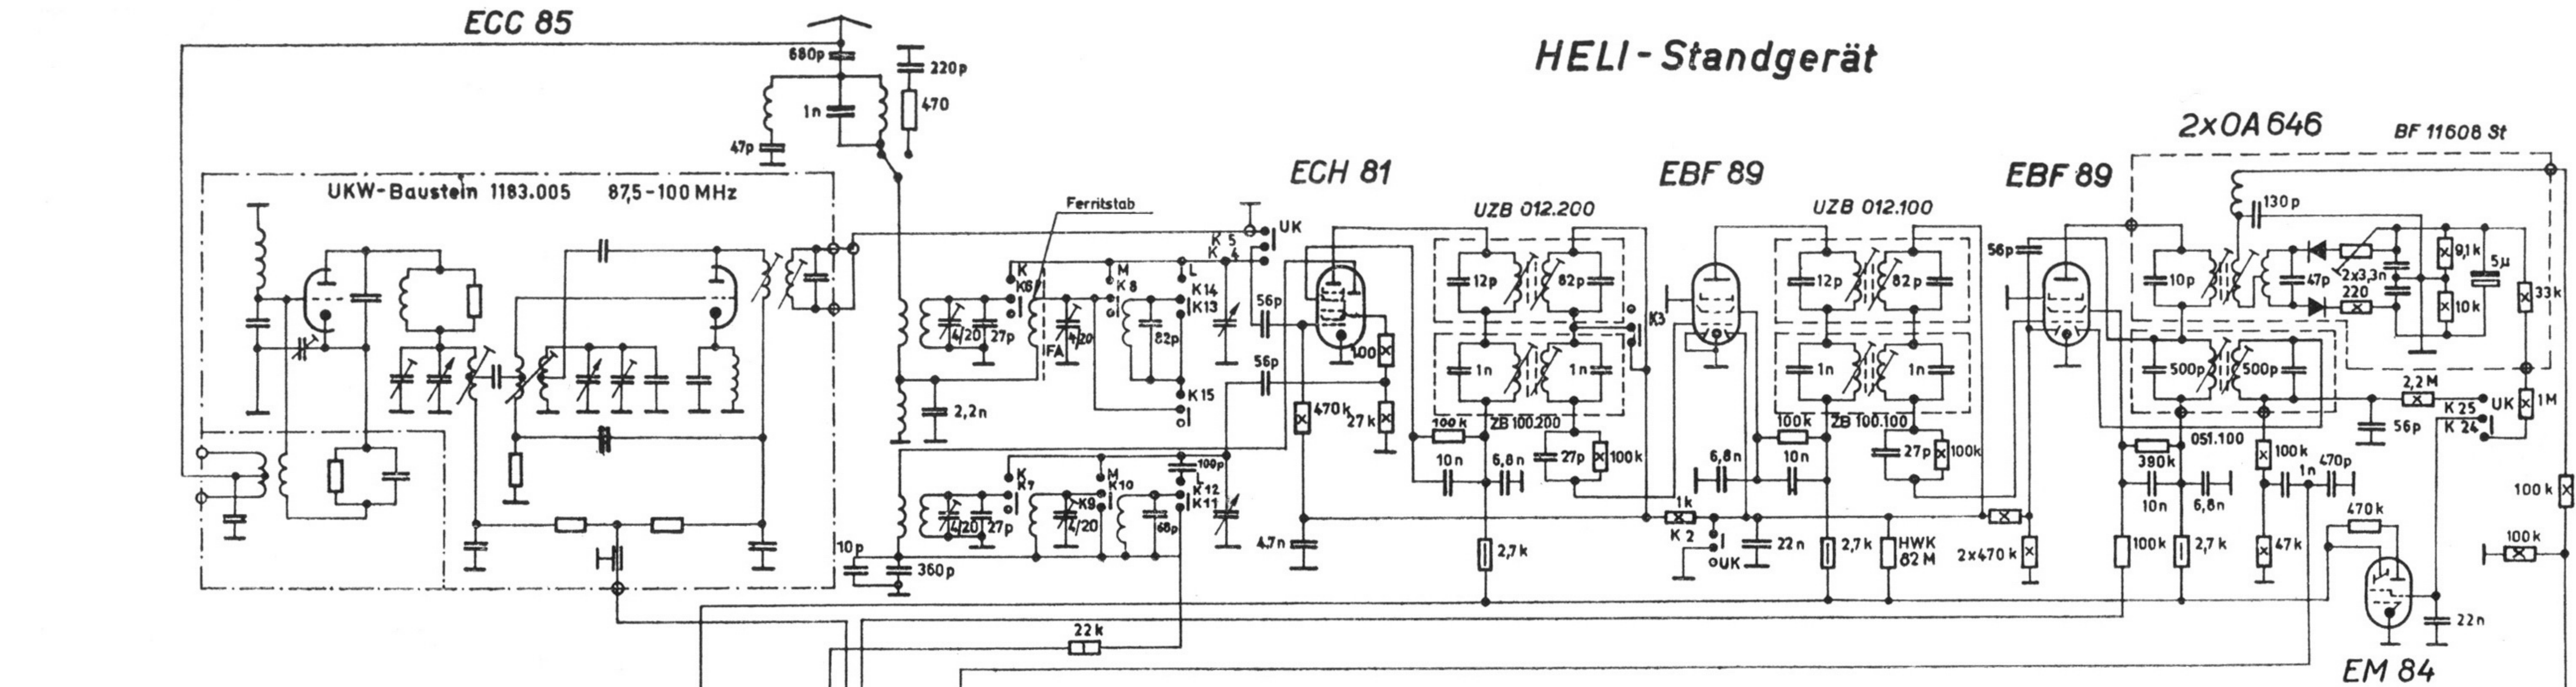

# HELI - Standgerät

ECC 85

2x0A 646

BF 11608 St

Kontakt	1	2	3	4	5	6	7	8	9	10	11	12	13	14	15	16	17	18	19	20	21	22	23	24	25	
Netz																										
UKW	•																									
KW																										
MW																										
LW																										
TA																										

	Datum	Name	Schaltbild
	Gezeichnet	1.7.68	
RS 5			