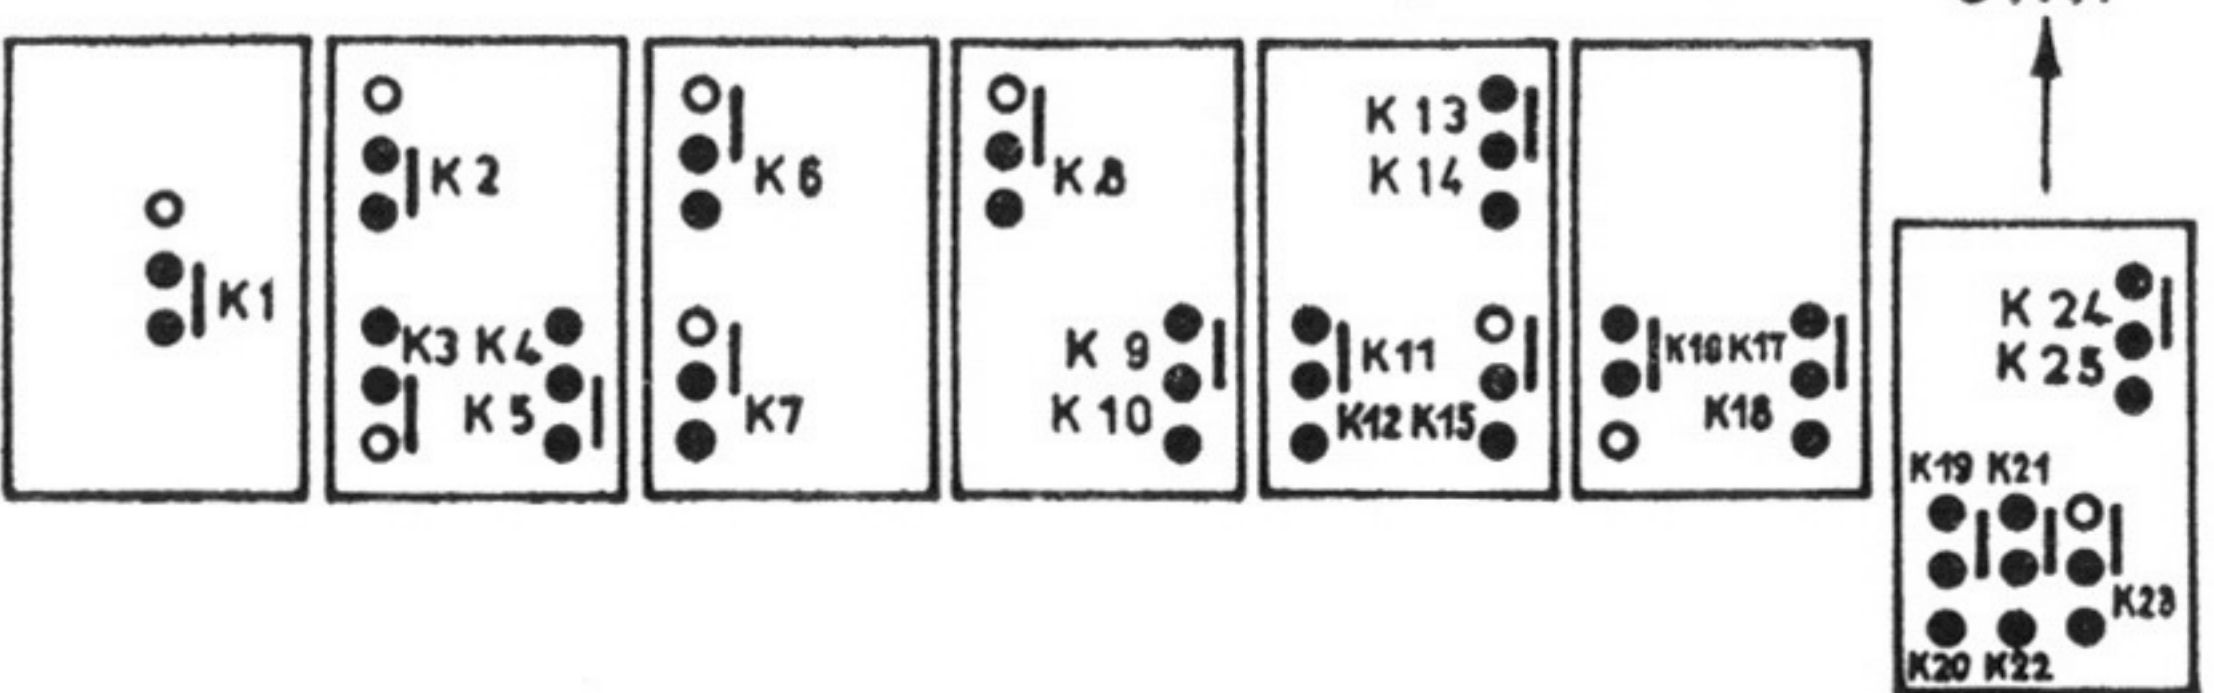

# HELI - Standgerät

ECC 85

2x0A 646

BF 11608 St

Kontakt	1	2	3	4	5	6	7	8	9	10	11	12	13	14	15	16	17	18	19	20	21	22	23	24	25	
Netz																										
UKW	•																									
KW																										
MW																										
LW																										
TA																										

	Datum	Name	Schaltbild
	Gezeichnet	1.7.68	
RS 5			