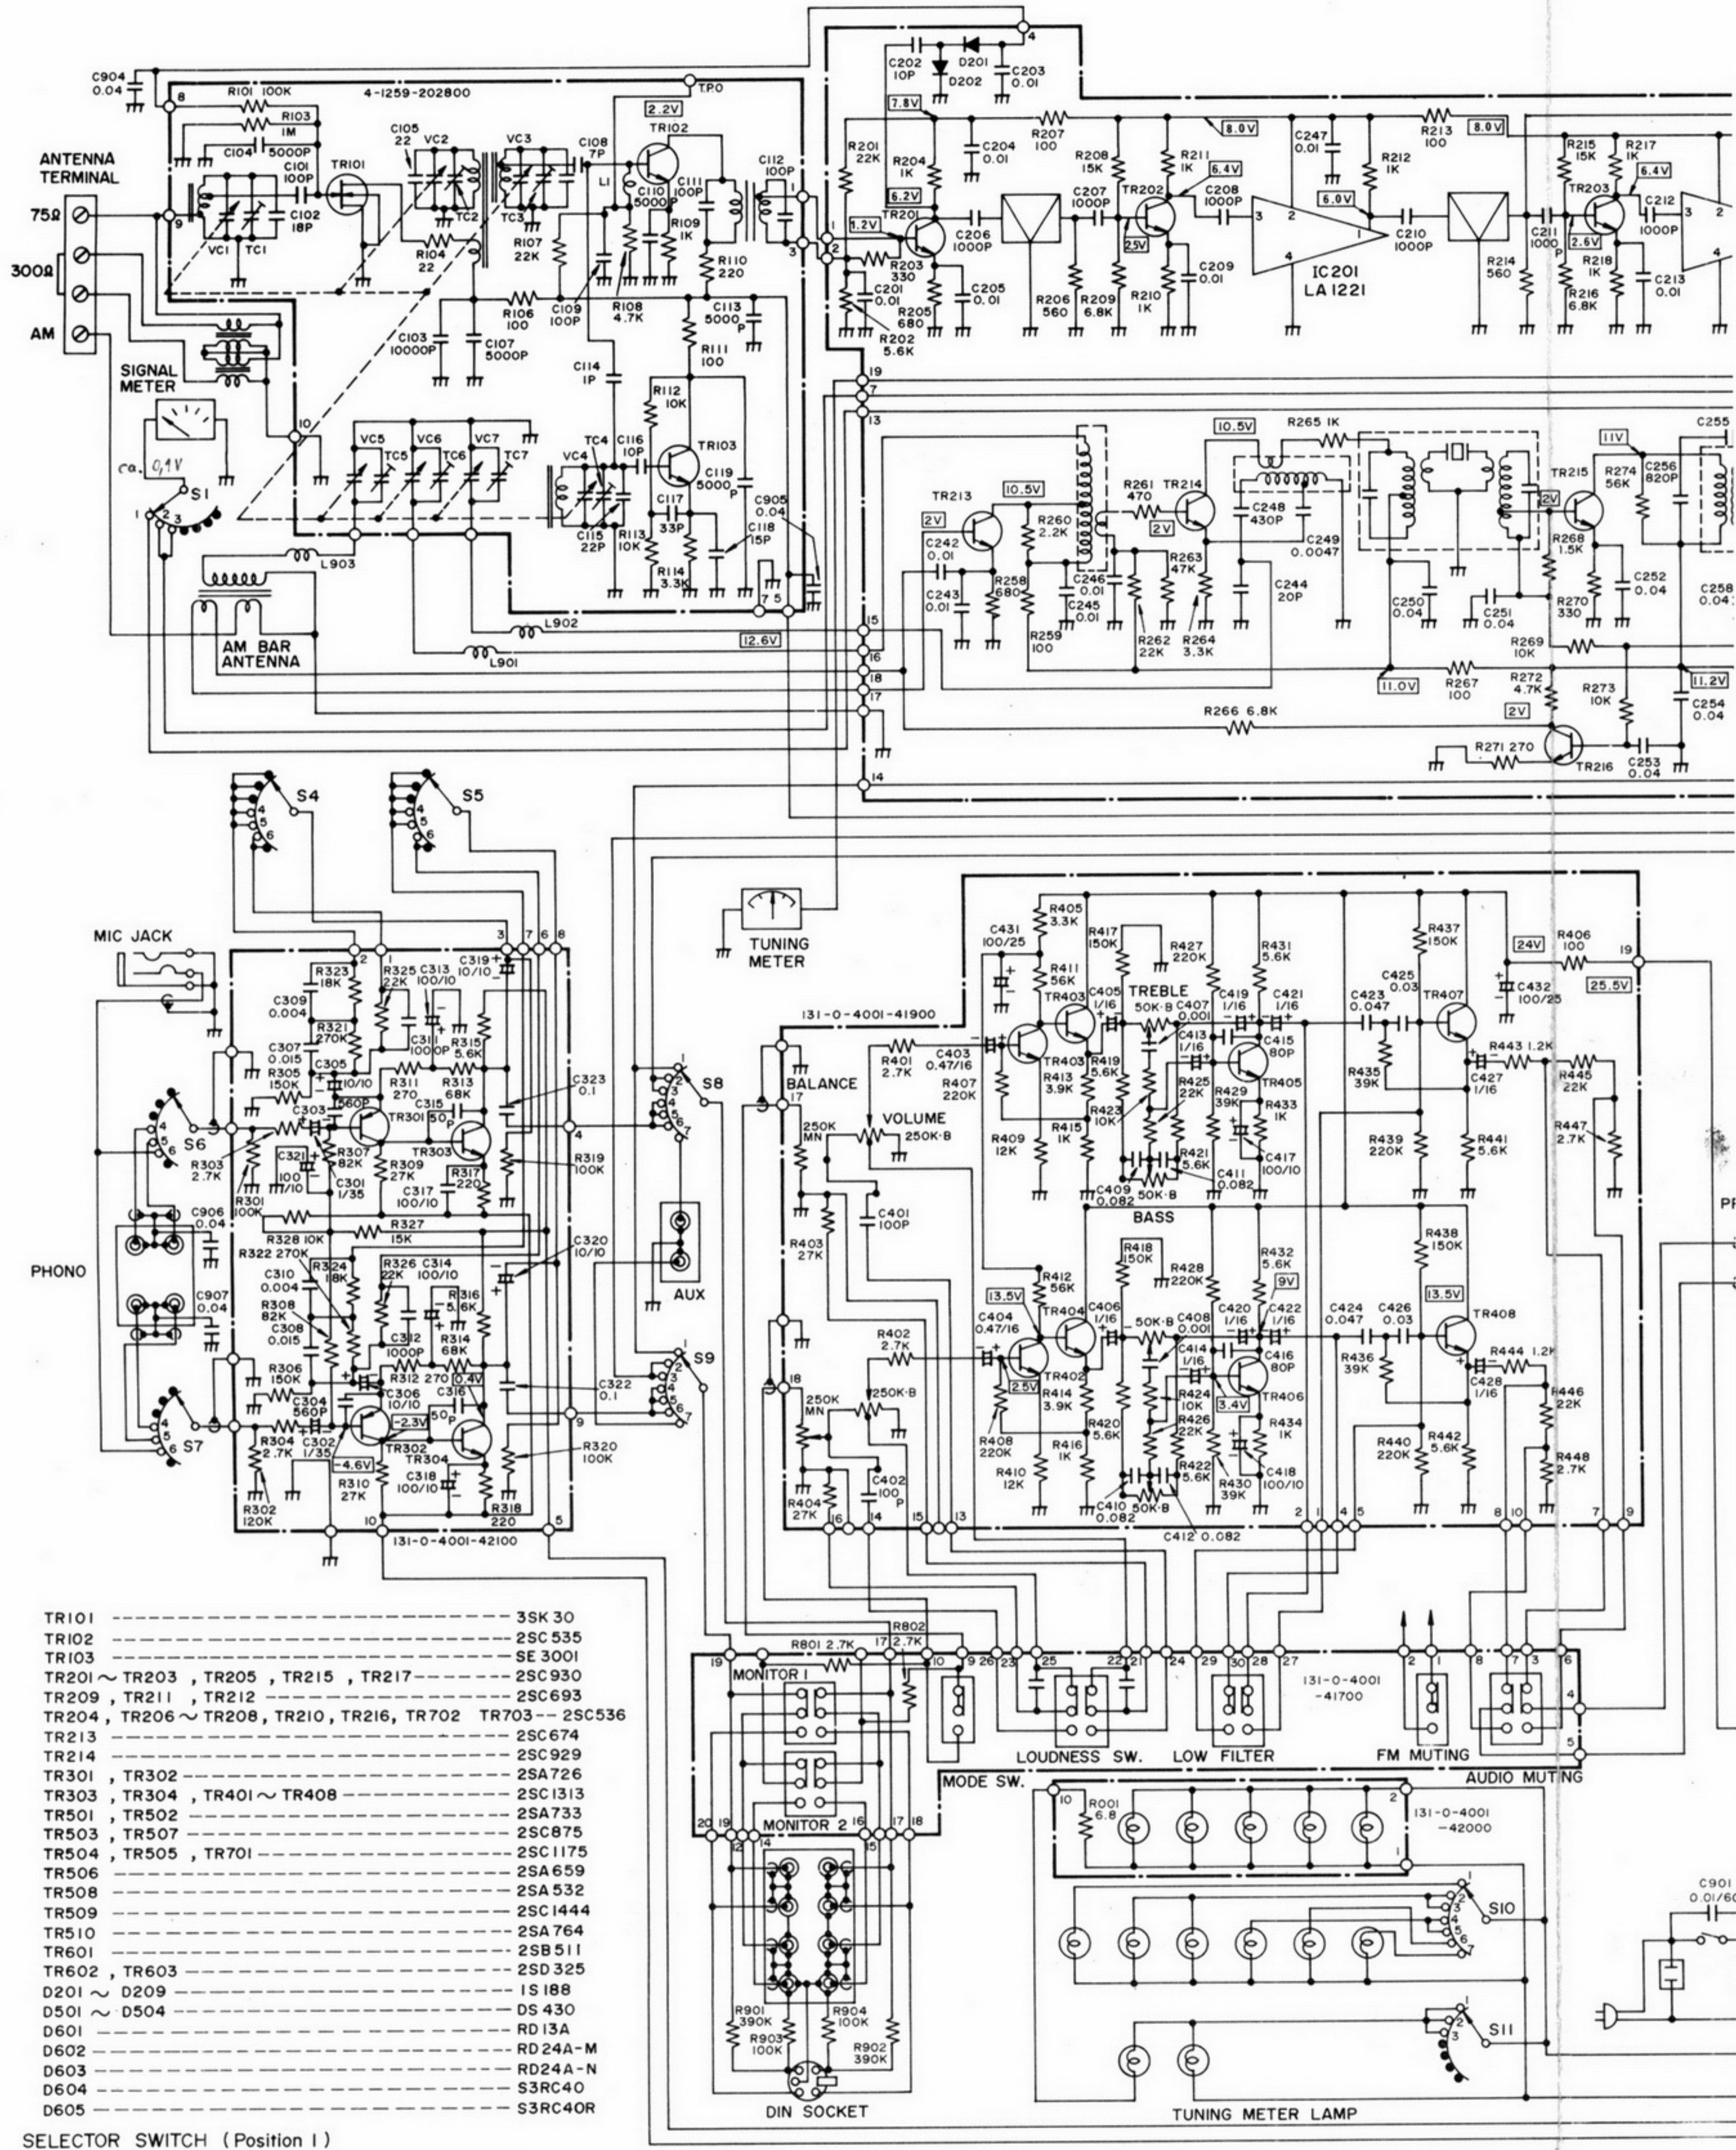

SANYO

**SANYO
STEREO RECEIVER
DCX 6000K
SERVICE MANUAL**

SCHEMATIC DIAGRAM

TR101	3SK 30
TR102	2SC 535
TR103	SE 3001
TR201 ~ TR203, TR205, TR215, TR217	2SC 930
TR209, TR211, TR212	2SC 693
TR204, TR206 ~ TR208, TR210, TR216, TR702	TR703 -- 2SC536
TR213	2SC674
TR214	2SC929
TR301, TR302	2SA726
TR303, TR304, TR401 ~ TR408	2SC1313
TR501, TR502	2SA733
TR503, TR507	2SC875
TR504, TR505, TR701	2SC1175
TR506	2SA659
TR508	2SA532
TR509	2SC1444
TR510	2SA764
TR601	2SB511
TR602, TR603	2SD325
D201 ~ D209	1S188
D501 ~ D504	DS430
D601	RD13A
D602	RD24A-M
D603	RD24A-N
D604	S3RC40
D605	S3RC40R

SELECTOR SWITCH (Position I)

- | | |
|---------------|-----------------------------------|
| 1 : AM | S1 : SIGNAL METER (AM/FM) |
| 2 : FM MONO | S2 : AM/FM POWER SW. |
| 3 : FM STEREO | S3 : FM (MONO/AUTO) |
| 4 : PHONO 1 | S4, S5 : EQ SW. (PHONO/MIC) |
| 5 : PHONO 2 | S6, S7 : EQ INPUT SW. (PHONO/MIC) |
| 6 : MIC | S8, S9 : INPUT SELECT SW. |
| 7 : AUX | S10 : SELECT POSITION INDICATOR |