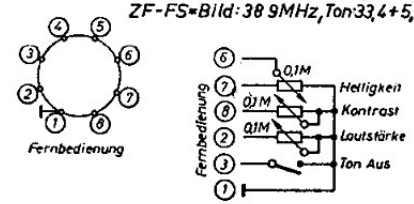

(I. Teil des Schaltbildes)

ZF-Rundfunk = 472 kHz + 5,5 MHz  
 ZF-FS = Bild: 30,9 MHz, Ton 33,4 + 5,5 MHz

(2. Teil des Schaltbildes)