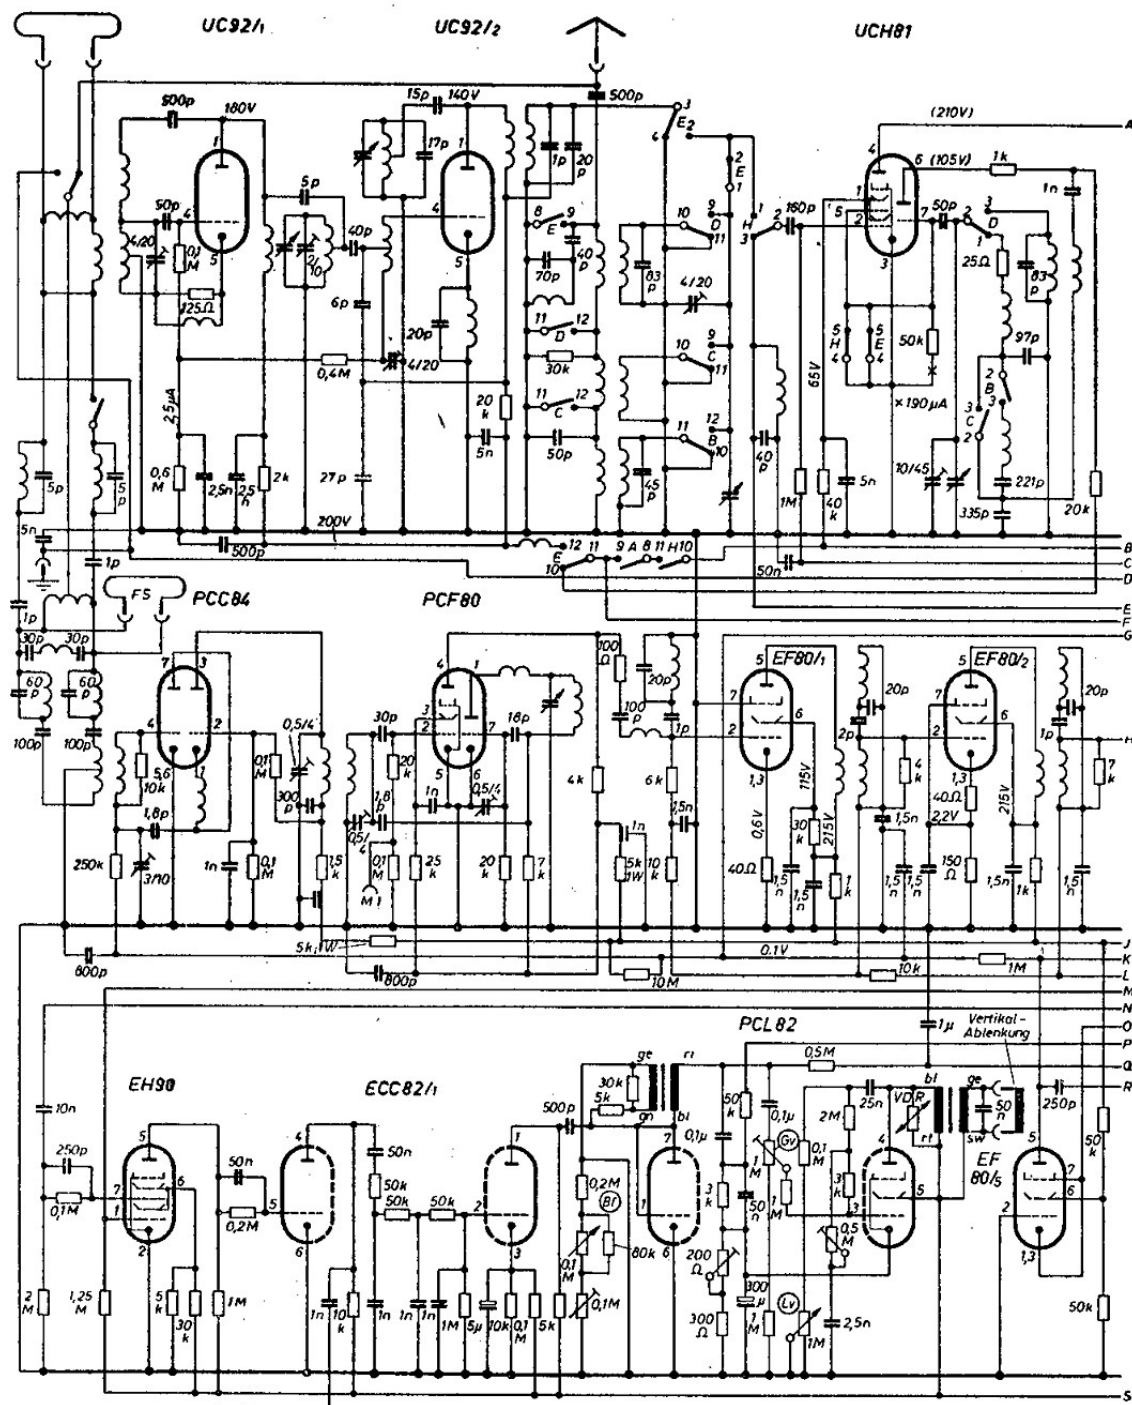

(I. Teil des Schaltbildes)

ZF-Rundfunk = 472 kHz + 5,5 MHz  
 ZF-FS = Bild: 30,9 MHz, Ton 33,4 + 5,5 MHz

(2. Teil des Schaltbildes)