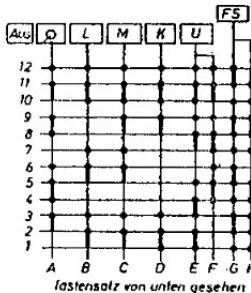

(I. Teil des Schaltbildes)

ZF-Rundfunk = 472 kHz + 5,5 MHz  
 ZF-FS = Bild: 30,9 MHz, Ton 33,4 + 5,5 MHz

(2. Teil des Schaltbildes)