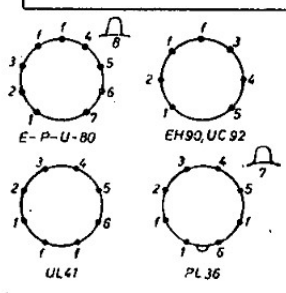

(I. Teil des Schaltbildes)

ZF-Rundfunk = 472 kHz + 5,5 MHz  
 ZF-FS = Bild: 30,9 MHz, Ton 33,4 + 5,5 MHz

(2. Teil des Schaltbildes)