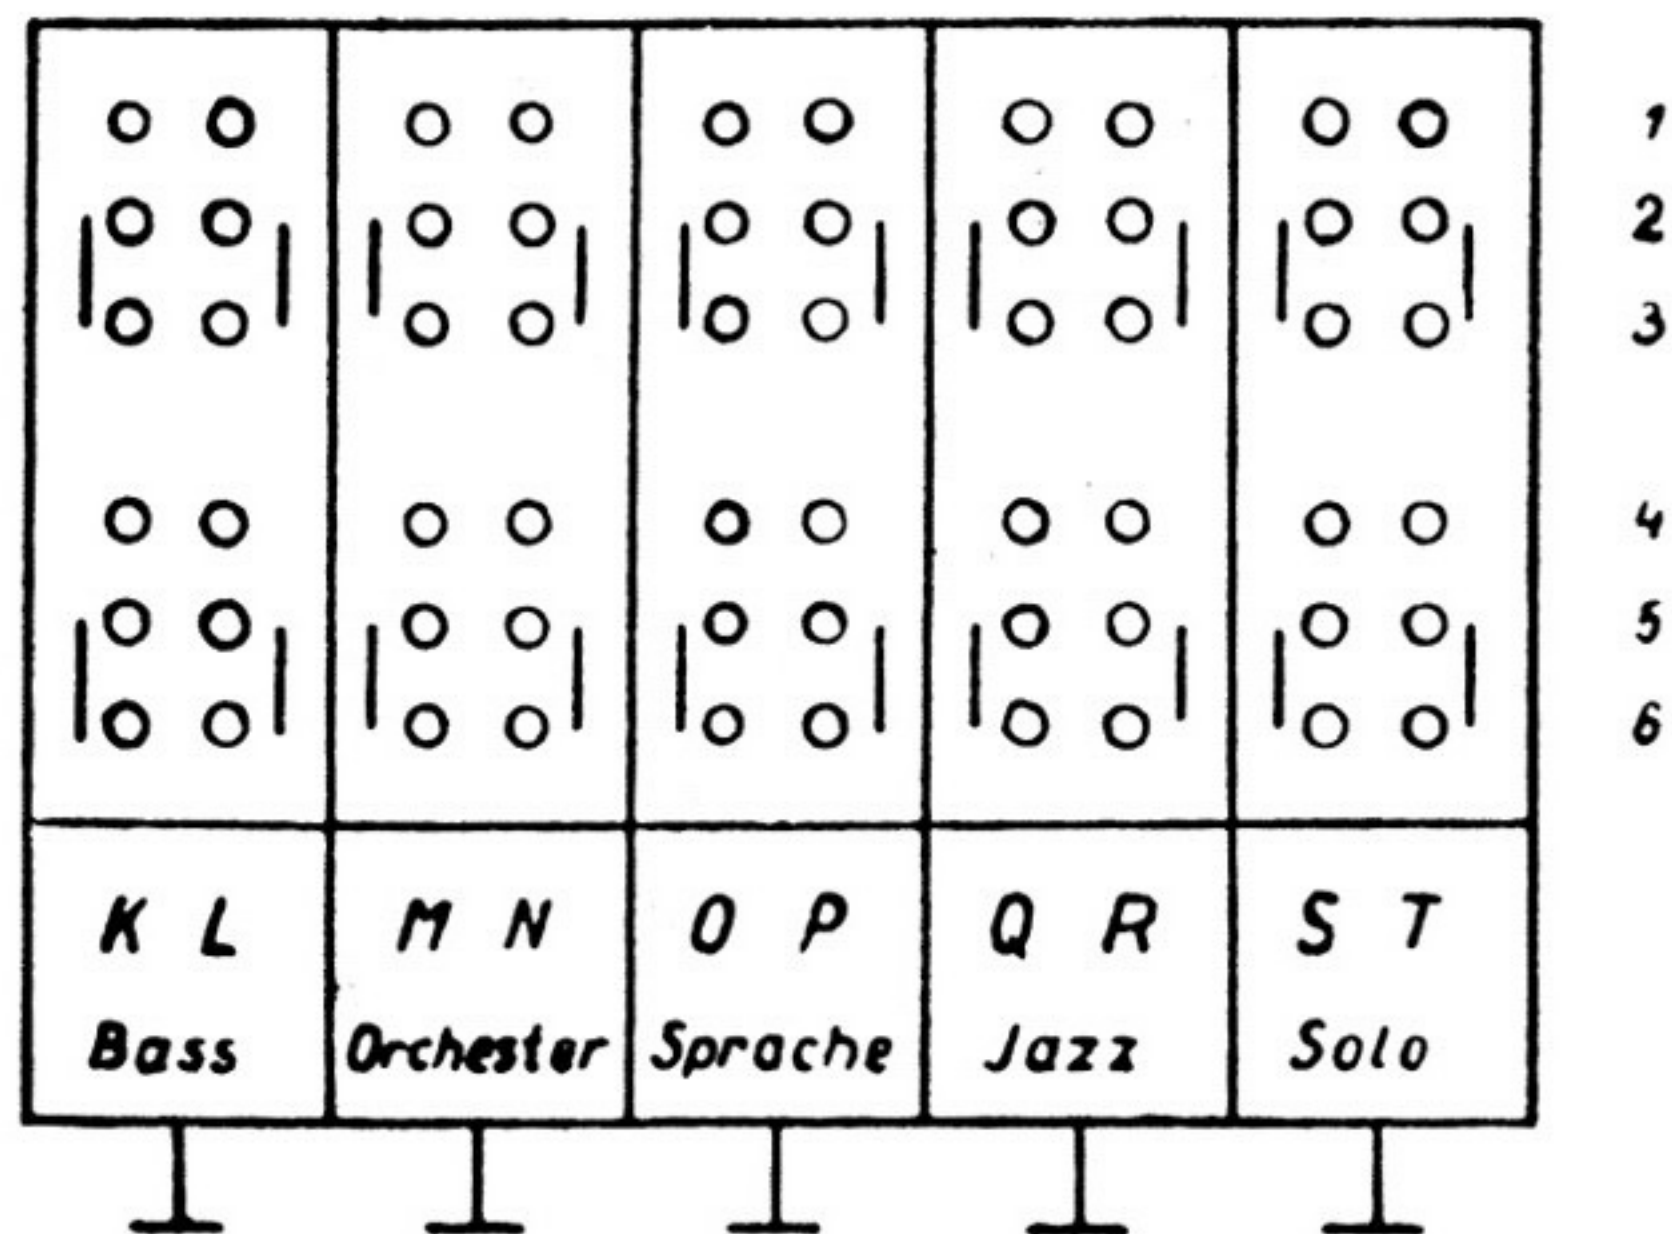

Rö 1  
EC 92

Rö 2  
EC 92

Rö 4  
EF 85

Rö 5  
EABC 80

Rö 6  
EL 84

Stellung: keine Taste gedrückt

Stellung: UKW-Taste gedrückt

# Operette II 8W

VEB Funkmechanik Neustadt-Glewe