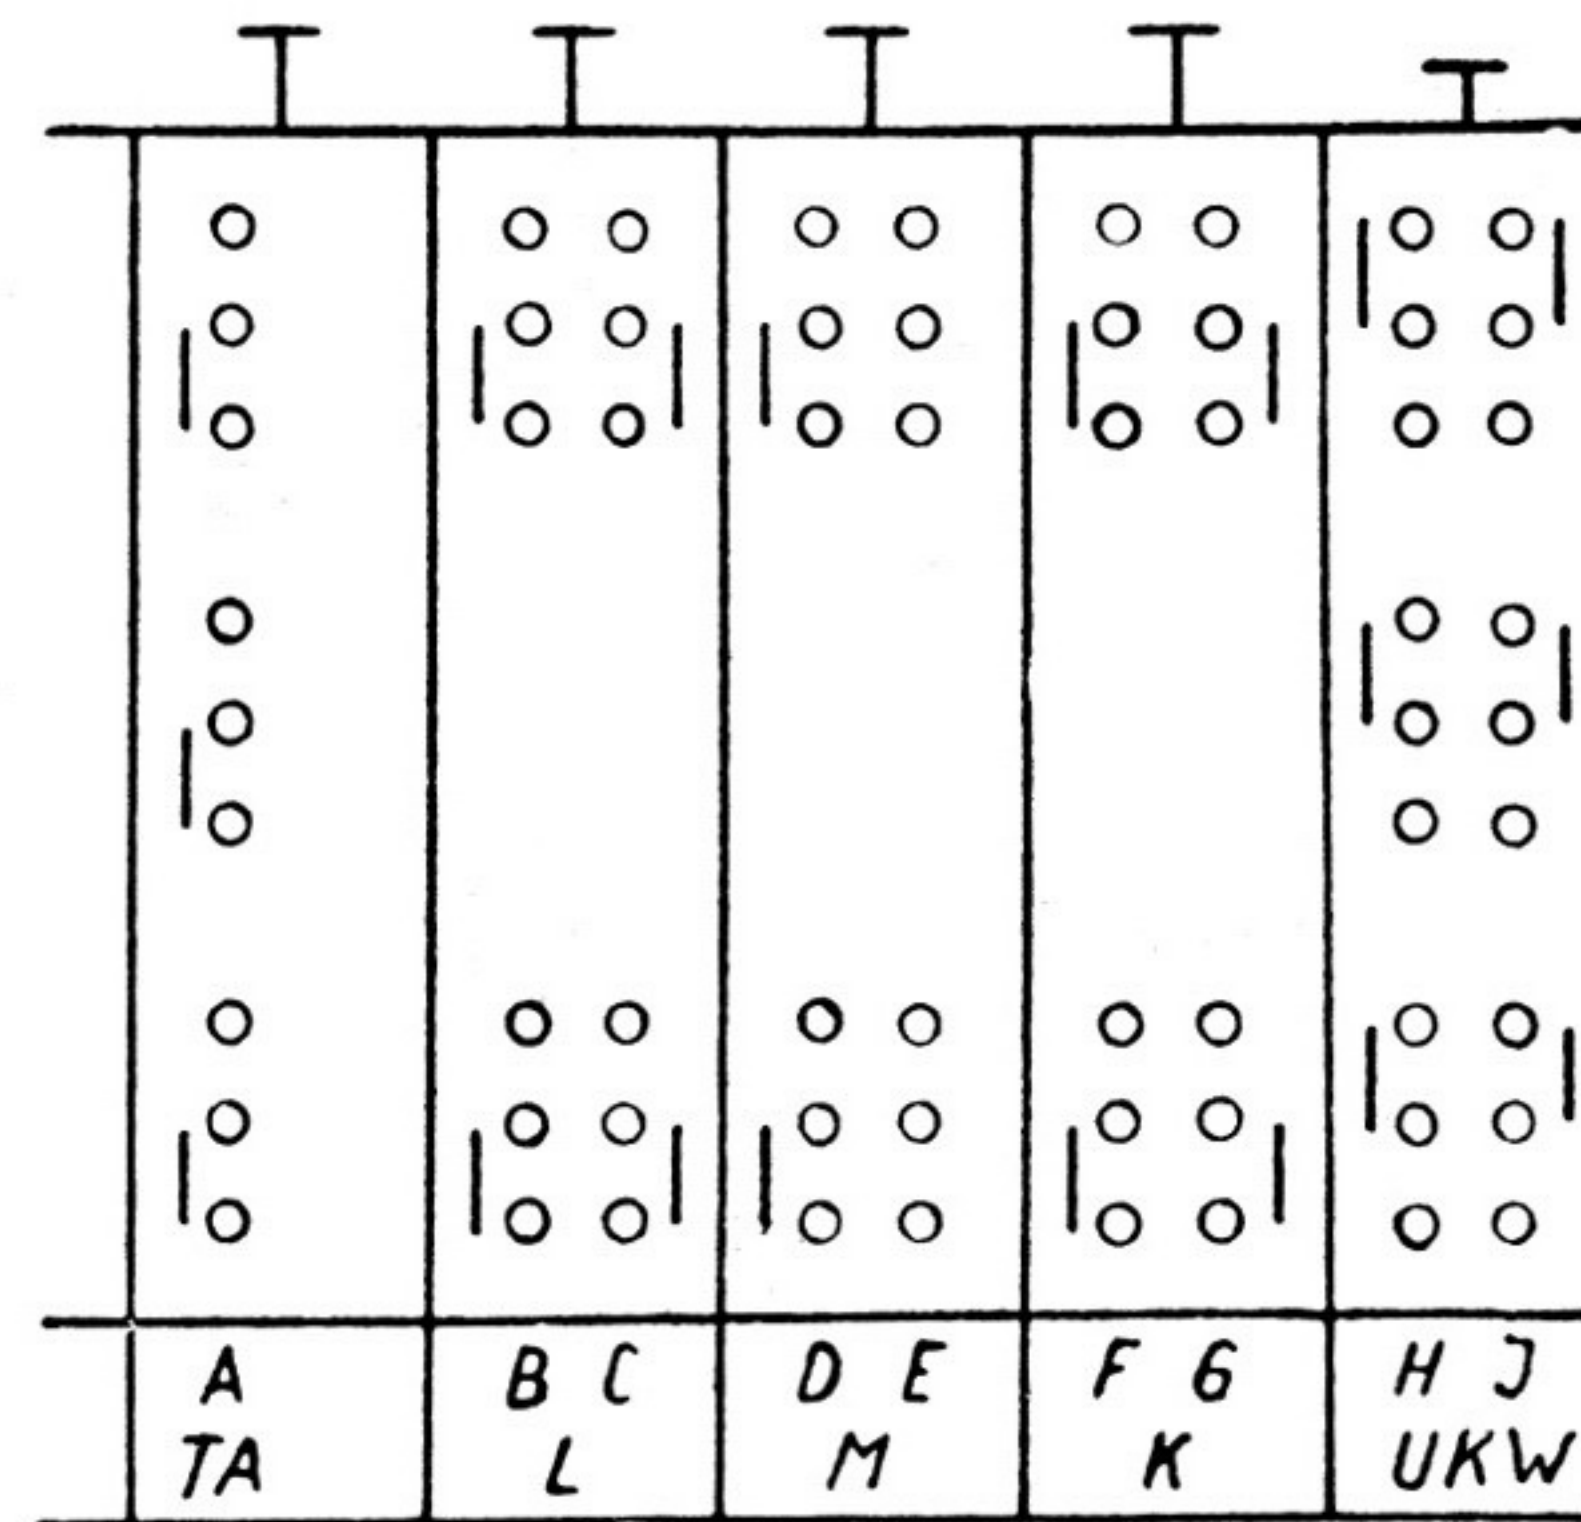

Rö 1  
EC 92

Rö 2  
EC 92

Rö 4  
EF 85

Rö 5  
EABC 80

Rö 6  
EL 84

Stellung: keine Taste gedrückt

Stellung: UKW-Taste gedrückt

# Operette II 8W

VEB Funkmechanik Neustadt-Glewe