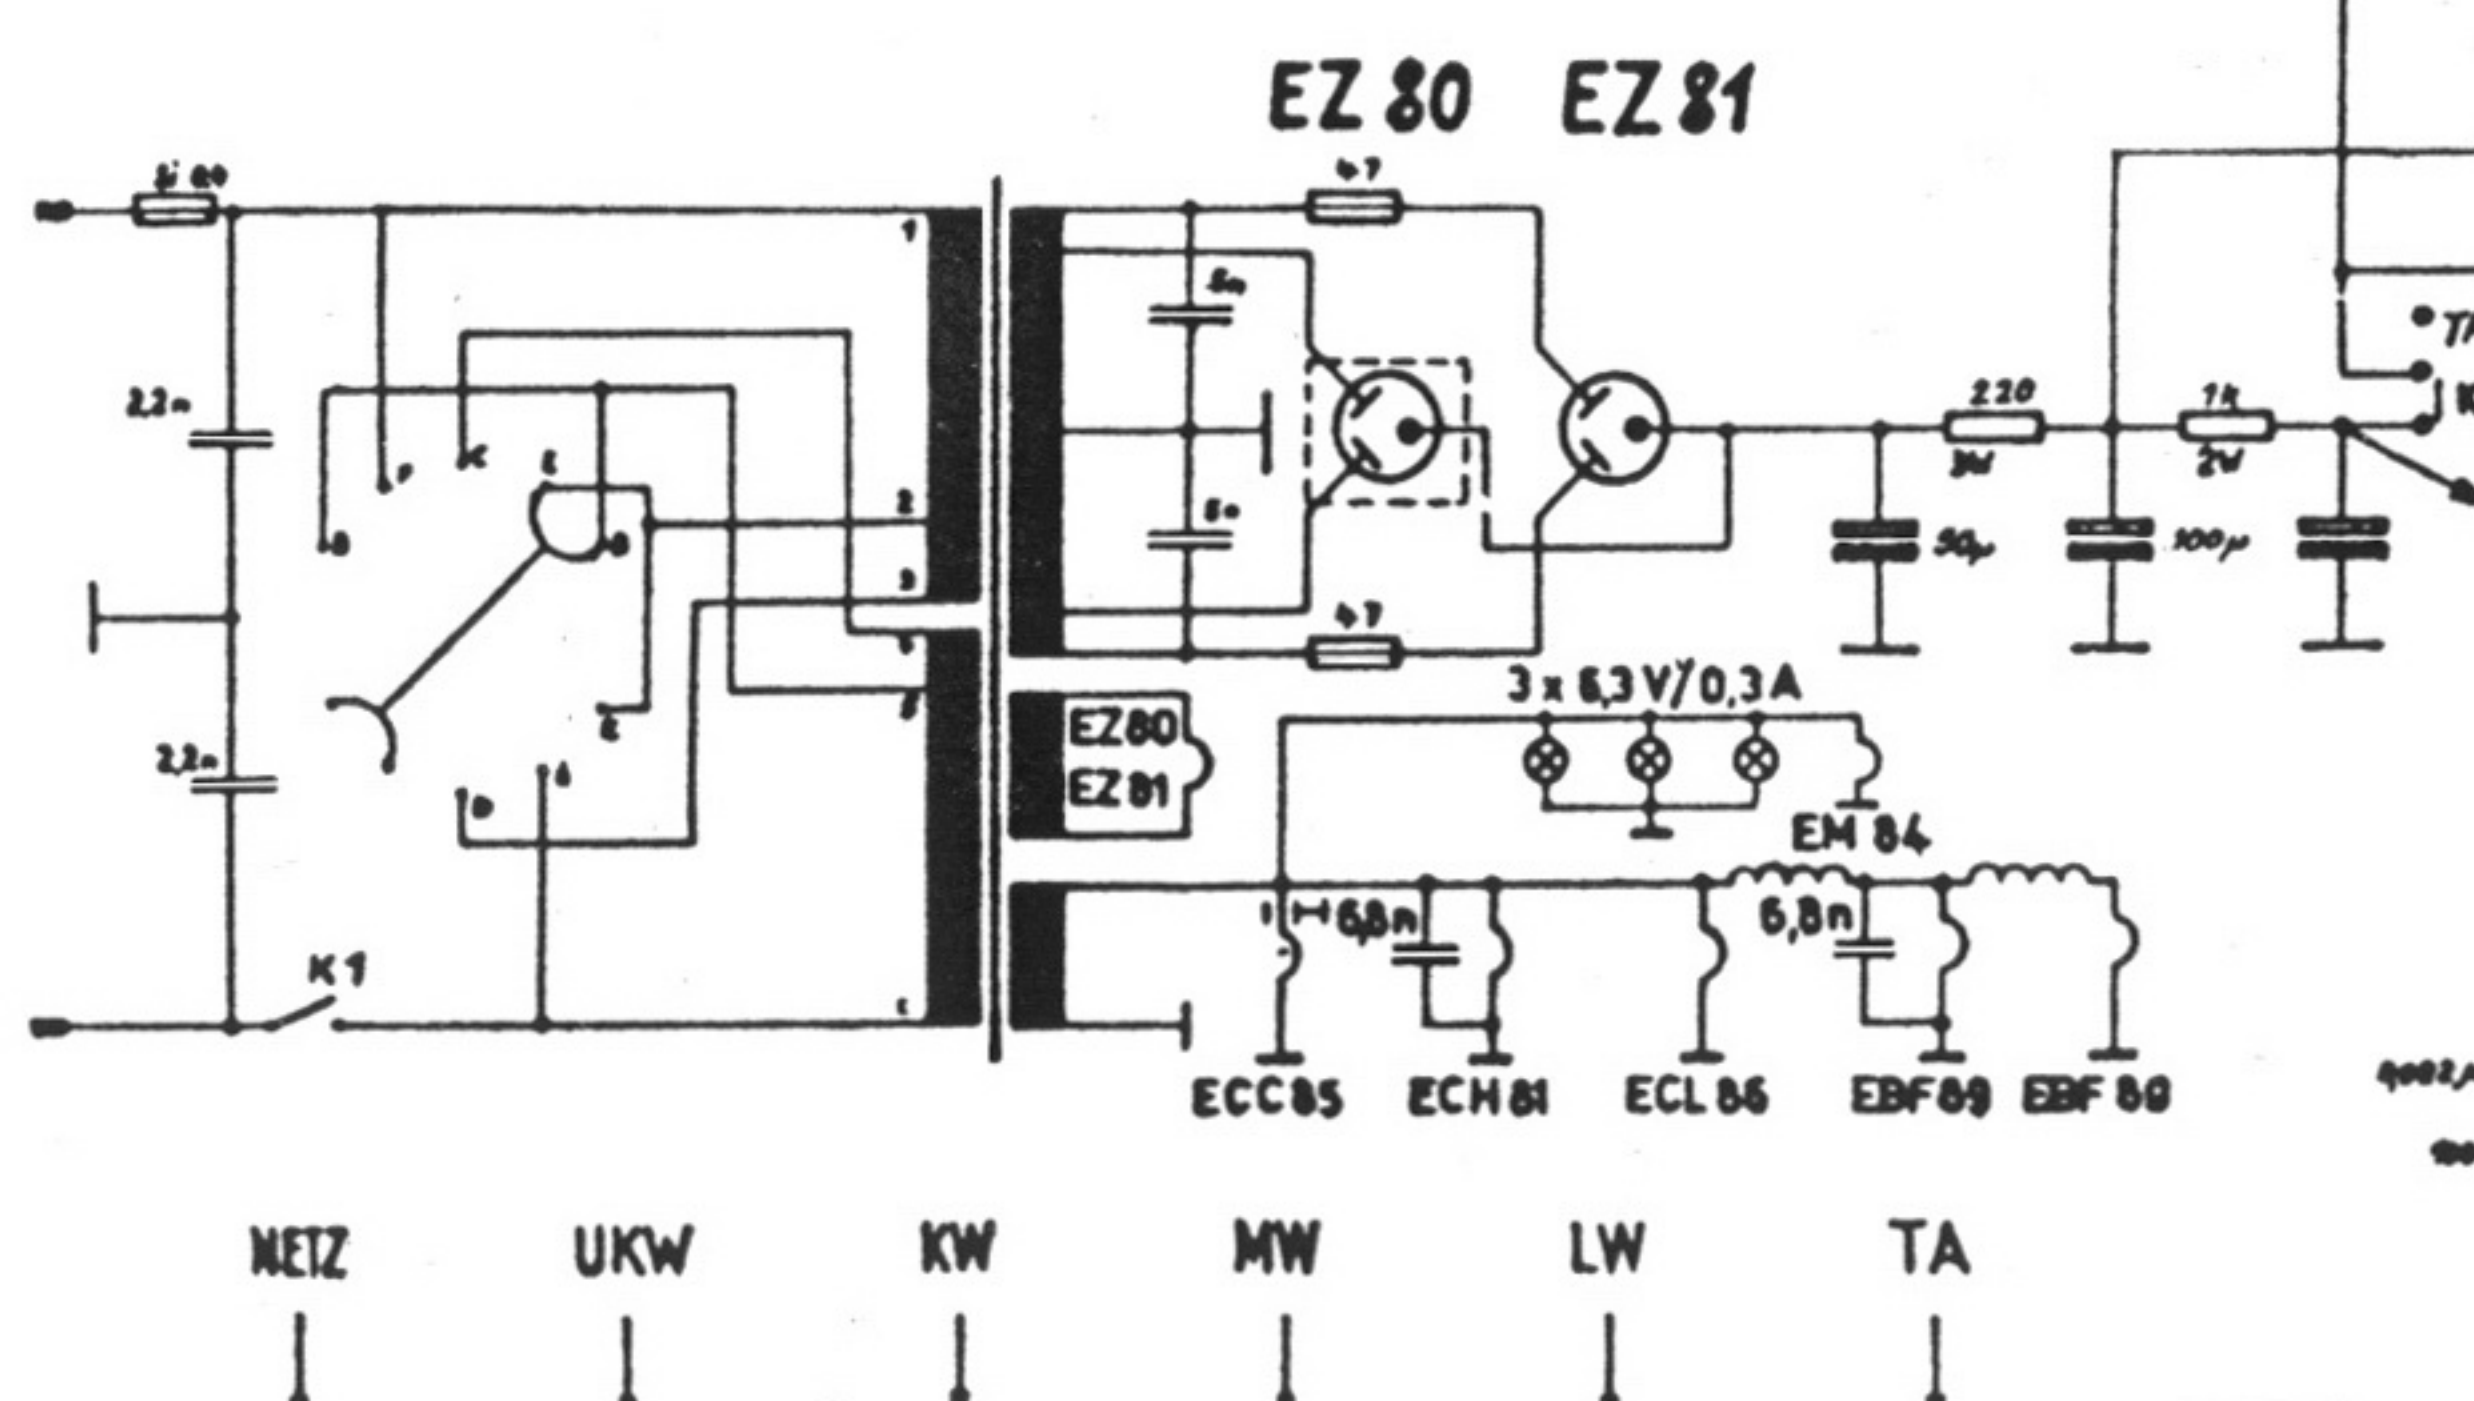

HELI-Bausteinserie 66

Kontakt	1	2	3	4	5	6	7	8	9	10	11	12	13	14	15	16	17	18	19	20	21	22	23	24	25	26	27	28	29
Netz																													
UKW	•	•	•	•	•	•	•	•	•	•	•	•	•	•	•	•	•	•	•	•	•	•	•	•	•	•	•	•	•
KW	•	•	•	•	•	•	•	•	•	•	•	•	•	•	•	•	•	•	•	•	•	•	•	•	•	•	•	•	•
MW	•	•	•	•	•	•	•	•	•	•	•	•	•	•	•	•	•	•	•	•	•	•	•	•	•	•	•	•	•
LW	•	•	•	•	•	•	•	•	•	•	•	•	•	•	•	•	•	•	•	•	•	•	•	•	•	•	•	•	•
TA	•	•	•	•	•	•	•	•	•	•	•	•	•	•	•	•	•	•	•	•	•	•	•	•	•	•	•	•	•

geändert 10.12.65

	Norm	Dir	Schaltbild
	1/10/65	8.1.65	
RK 3 mono			

und RS 5 ab Nr. 43400