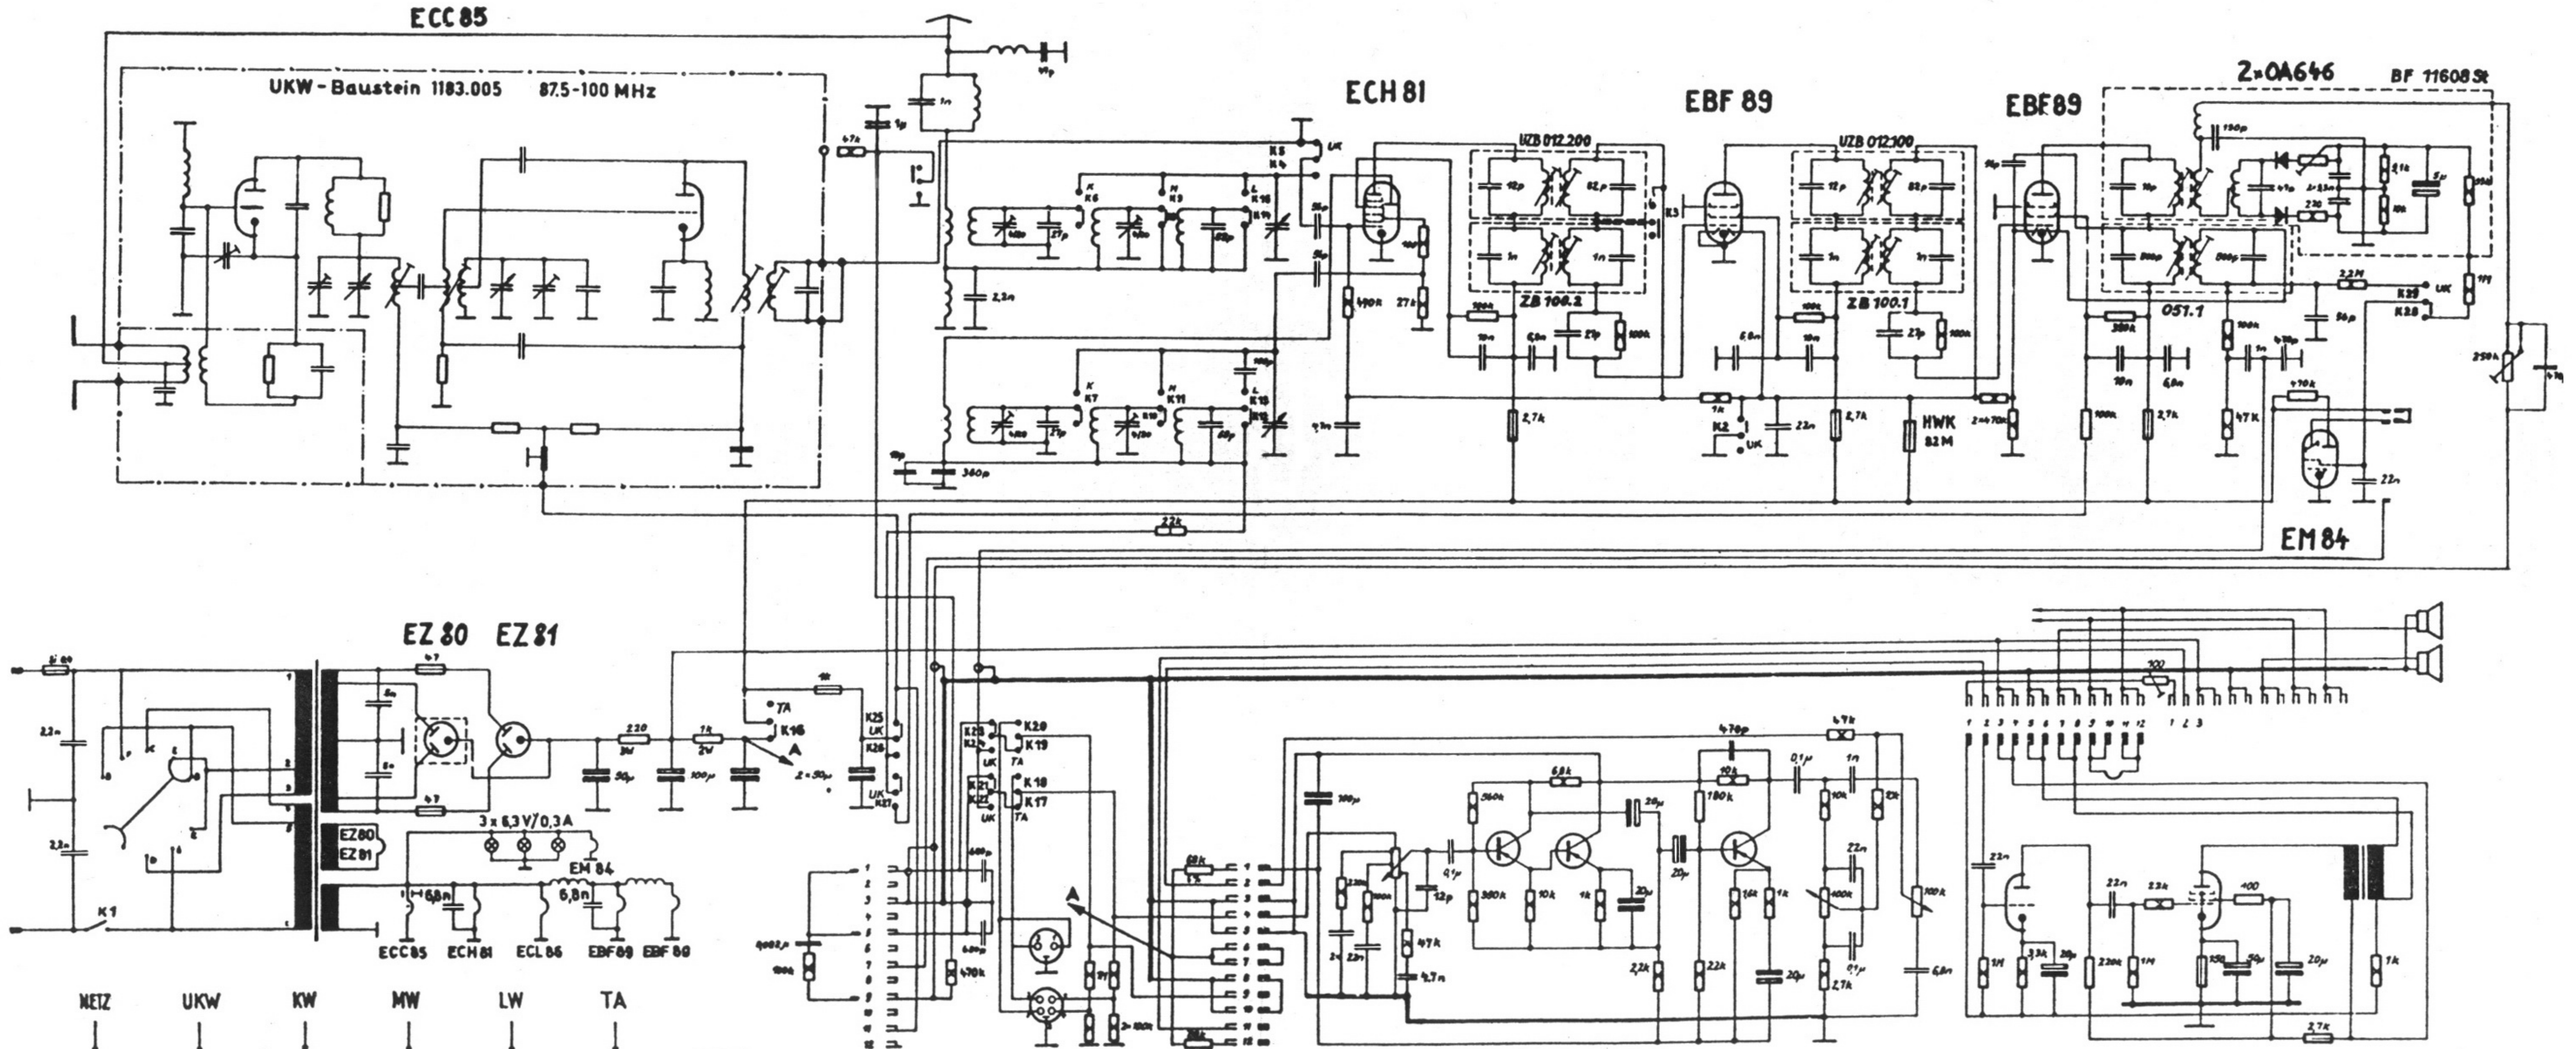

HELI-Bausteinserie 66

Kontakt	1	2	3	4	5	6	7	8	9	10	11	12	13	14	15	16	17	18	19	20	21	22	23	24	25	26	27	28	29
Netz																													
UKW	•	•	•	•	•	•	•	•	•	•	•	•	•	•	•	•	•	•	•	•	•	•	•	•	•	•	•	•	•
KW	•	•	•	•	•	•	•	•	•	•	•	•	•	•	•	•	•	•	•	•	•	•	•	•	•	•	•	•	•
MW	•	•	•	•	•	•	•	•	•	•	•	•	•	•	•	•	•	•	•	•	•	•	•	•	•	•	•	•	•
LW	•	•	•	•	•	•	•	•	•	•	•	•	•	•	•	•	•	•	•	•	•	•	•	•	•	•	•	•	•
TA	•	•	•	•	•	•	•	•	•	•	•	•	•	•	•	•	•	•	•	•	•	•	•	•	•	•	•	•	•

geändert 10.12.65

	Norm	Dir	Schaltbild
	1/10/65	8.1.65	
RK 3 mono			

und RS 5 ab Nr. 43400