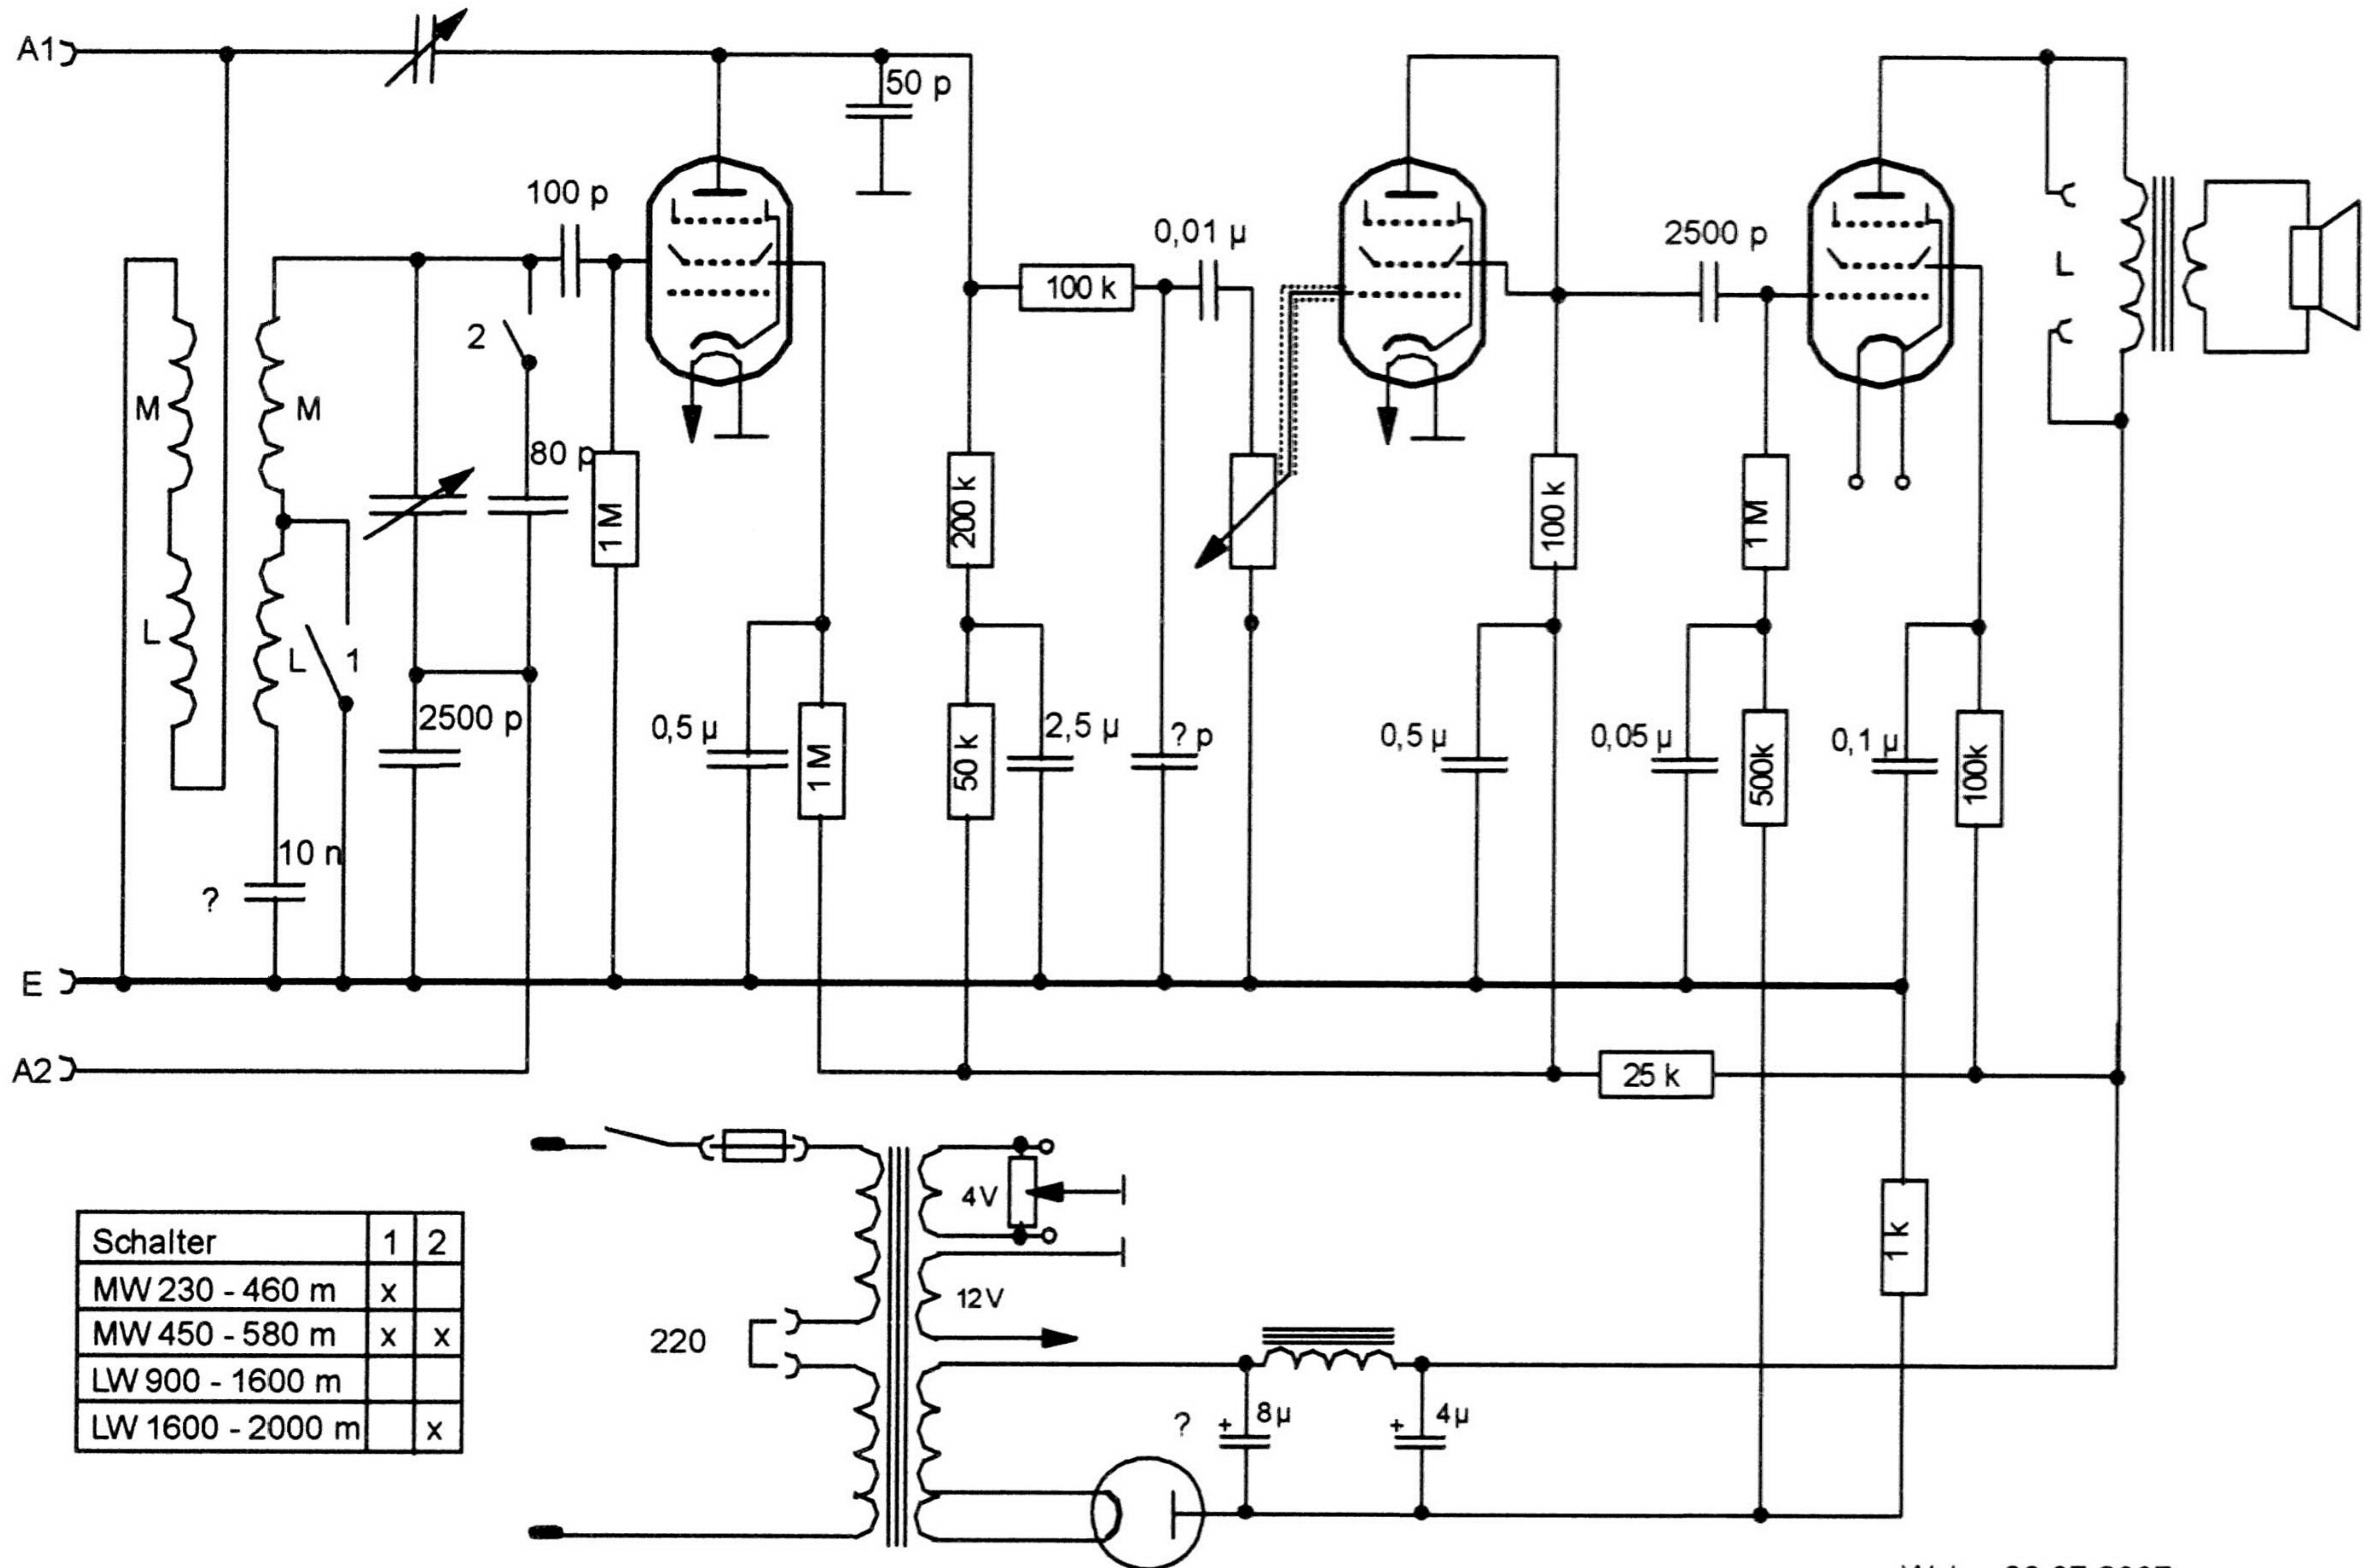

Sachsenwerk Radeberg 463W

RV12P4000

RV12P4000

RES 164

Schalter	1	2
MW 230 - 460 m	x	
MW 450 - 580 m	x	x
LW 900 - 1600 m		
LW 1600 - 2000 m		x

RGN 354
GFGF Archiv

Walz, 30.07.2007
SACH463W.pre