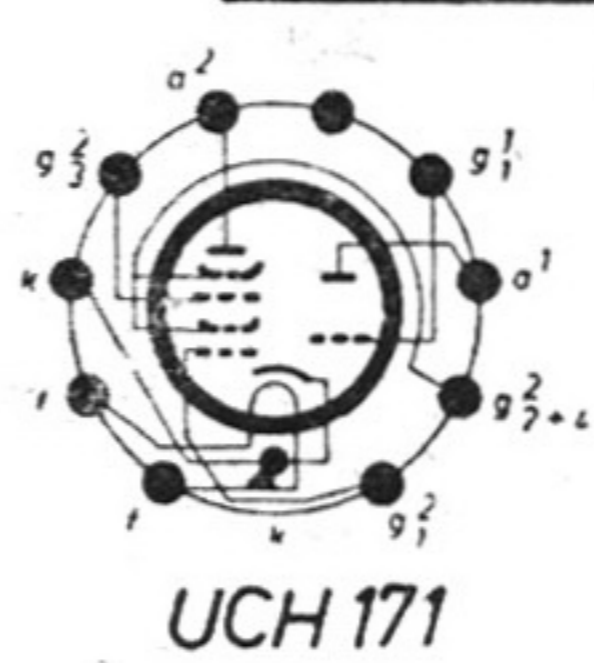

Super 43/52 GW „Oberhof“

Anschlüsse von unten gegen die Röhre gesehen

VEB STERN-RADIO
Sonneberg