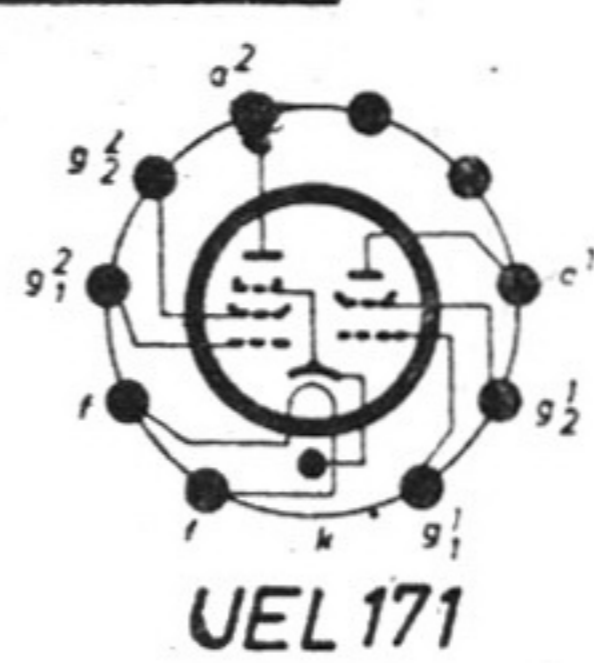

Super 43/52 GW „Oberhof“

Anschlüsse von unten gegen die Röhre gesehen

VEB STERN-RADIO
Sonneberg