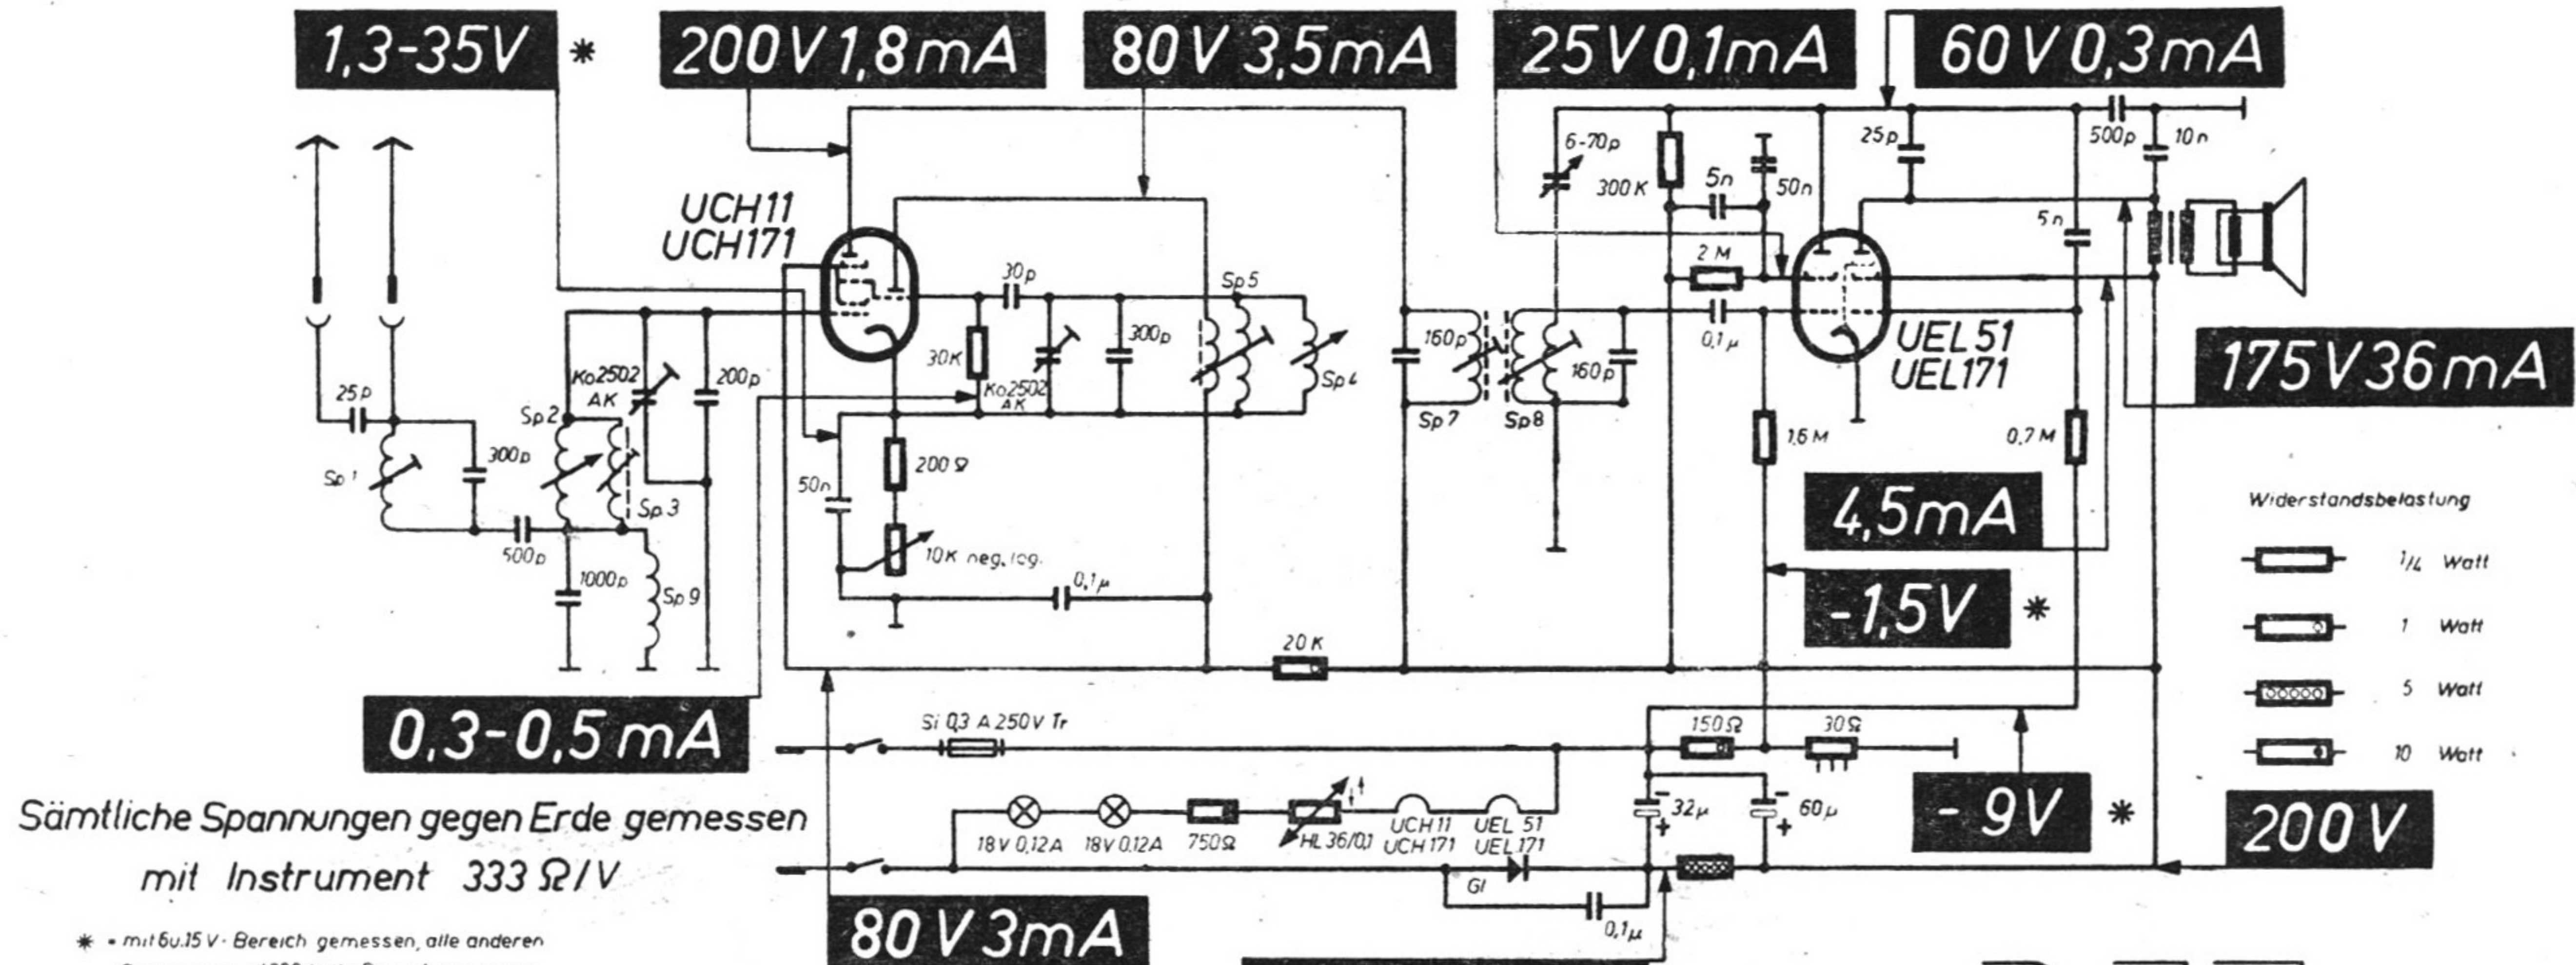

Super 43/52 GW „Oberhof“

Anschlüsse von unten gegen die Röhre gesehen

VEB STERN-RADIO
Sonneberg