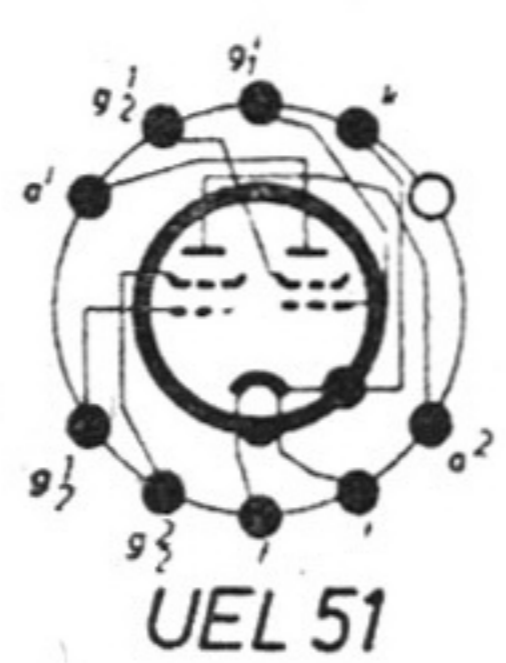

Super 43/52 GW „Oberhof“

Anschlüsse von unten gegen die Röhre gesehen

VEB STERN-RADIO
Sonneberg