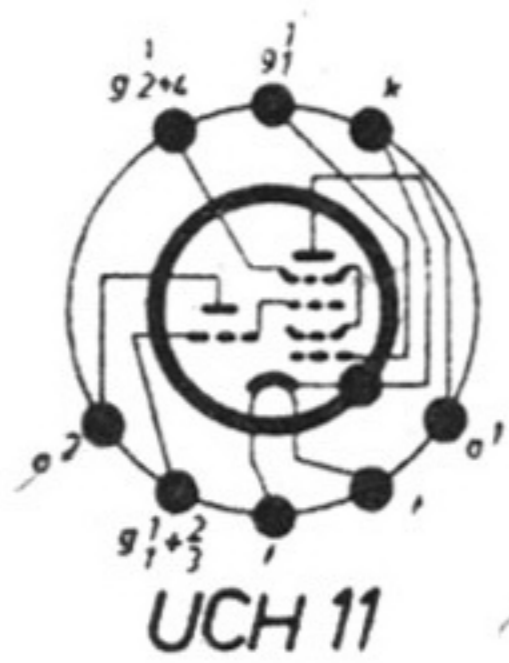

Super 43/52 GW „Oberhof“

Anschlüsse von unten gegen die Röhre gesehen

VEB STERN-RADIO
Sonneberg